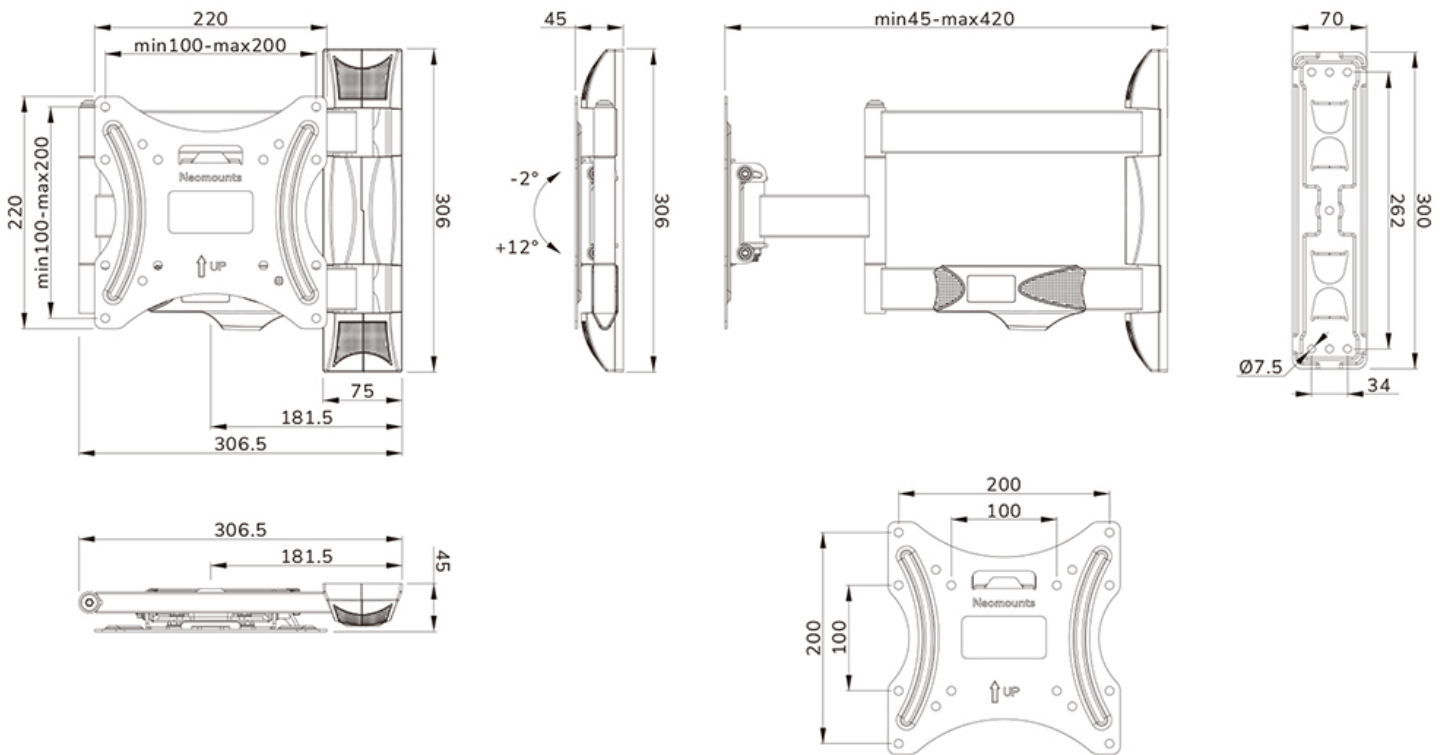

#### FUNCTIONALITEIT

Type	Full motion Kantelen Zwenken
Vergrendelbaar	Niet vergrendelbaar
Kantelen (graden)	+12°, -2°
Zwenken (graden)	40°
Roteren (graden)	+3°, -3°
Hoogte	30,6 cm
Breedte	22 cm
Diepte	4,5 cm

### Neomounts LEVEL-550 WL40-550BL12 Full motion TV-beugel wand - 32-55" - max 35 kg - VESA 100x100-200x200 - d 4,5-42 cm - Easy Install-model - zwart

De Neomounts WL40-550BL12 LEVEL is een full motion wandsteun voor flat screens tot 55" met een maximaal draagvermogen van 35 kg. Door de veelzijdige kantel- (14°) en zwenktechnologie (40°) creëer je de optimale kijkhoek. De wandsteun kan worden genivelleerd voor perfecte installatie.

De LEVEL-550 wandsteun heeft een diepte van 4,5-42 cm en is geschikt voor schermen die met VESA gatenpatroon 100x100 tot 200x200 mm.

De WL40-550BL12 is voorzien van een Easy-release systeem, waarmee je de tv in een oogwenk kunt bevestigen. De steun is voorzien van kabelmanagement, zodat eventuele losse kabels aan de achterkant van het scherm vastgezet kunnen worden.

## NEOMOUNTS WL40-550BL12 TV-BEUGEL WAND

Neomounts

Measuring unit: mm