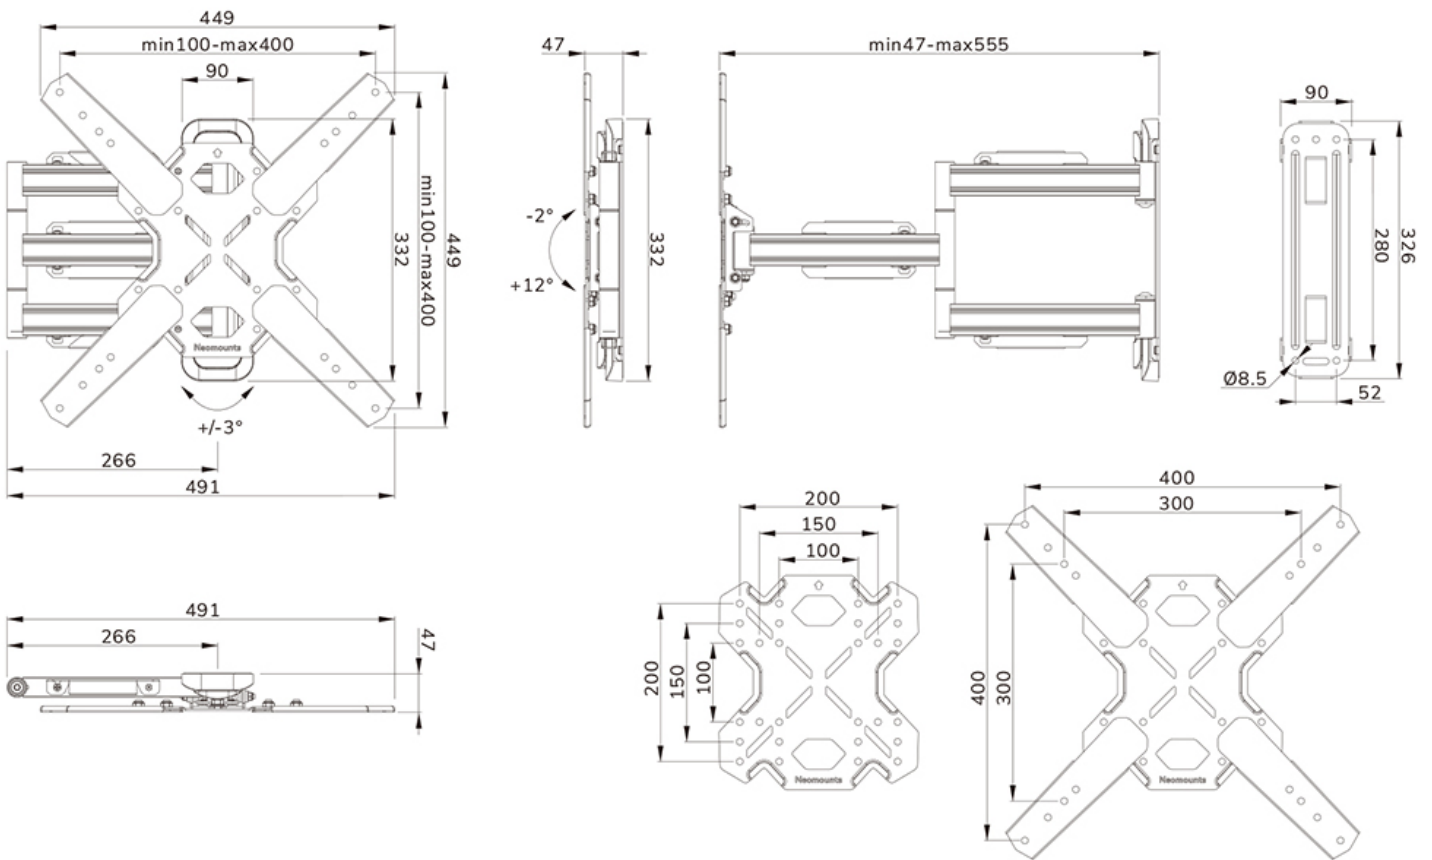

Neomounts

Neomounts

Neomounts LEVEL-850 WL40S-850BL14 Full motion TV-beugel wand - 32-65" - max 40 kg - VESA 100x100-400x400 - d 4,7-55,5 cm - niveaustelling - Rapid Install-model incl. montagesjabloon - zwart

De Neomounts WL40S-850BL14 LEVEL is een full motion wandsteun voor flat screens tot 65" met een maximaal draagvermogen van 40 kg. Door de veelzijdige kantel- (14°) en zwenktechnologie (45°) creëer je de optimale kijkhoek. Voor de perfecte installatie is niveaustelling beschikbaar.

De LEVEL-850 wandsteun heeft een diepte van 4,7-55,5 cm en is geschikt voor schermen met VESA gatenpatroon 100x100 tot 400x400mm.

De WL40S-850BL14 is voorzien van een Easy-release systeem, waarmee je de tv in een oogwenk kunt bevestigen. Een losse waterpas wordt meegeleverd, evenals een bevestigingssjabloon, om eenvoudige installatie van de steun te garanderen. De steun is voorzien van hoogwaardig stalen kabelmanagement, zodat eventuele losse kabels aan de achterkant van het scherm vastgezet kunnen worden.

WL40S-850BL14

NEOMOUNTS WL40S-850BL14 TV-BEUGEL

Neomounts

Measuring unit: mm