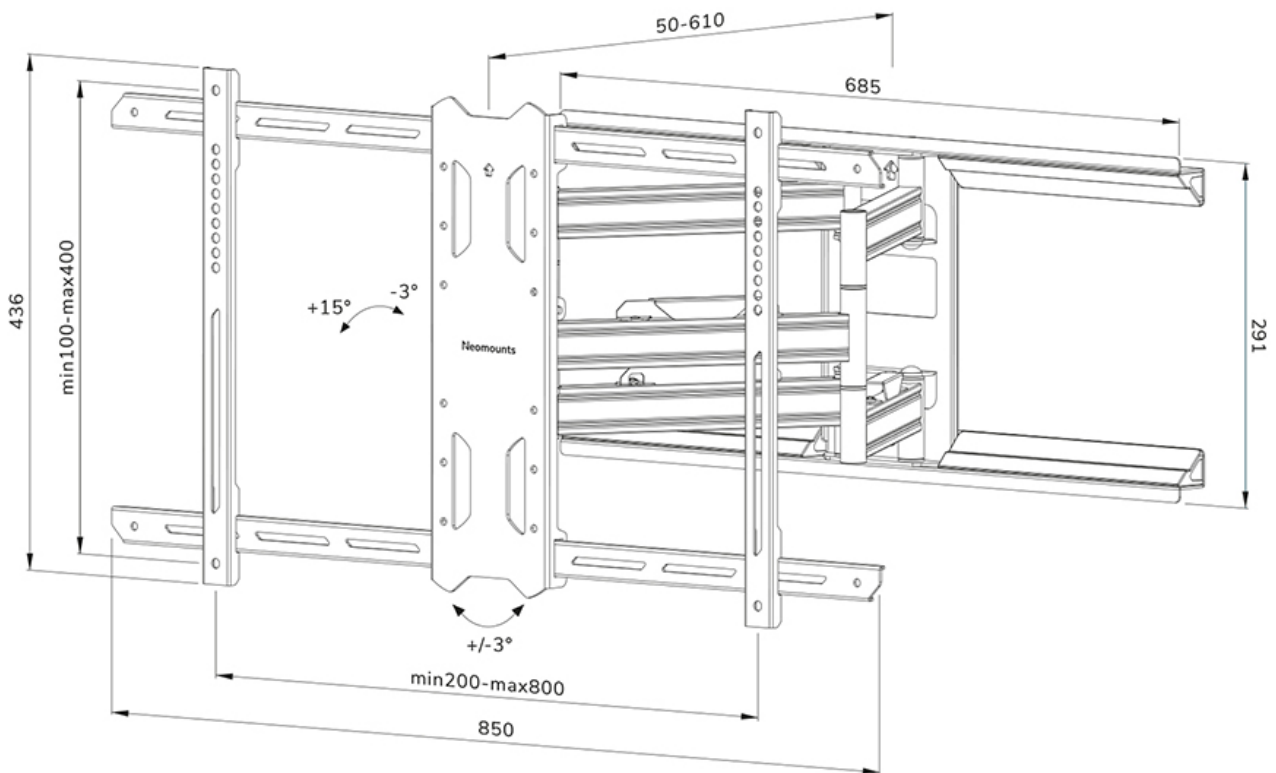

FUNCTIONALITEIT

Type	Kantelen Zwenken Full motion
Vergrendelbaar	Niet vergrendelbaar
Kantelen (graden)	+15°, -3°
Zwenken (graden)	35°
Hoogte	43,6 cm
Breedte	85 cm
Diepte	5 cm

INFORMATIE

Kleur	Zwart
Hoofdmateriaal	Staal
Garantie	5 jaar
EAN code	8717371448905

NEOMOUNTS TV WANDSTEUN

Neomounts

Neomounts

Neomounts WL40S-850BL18 full motion wandsteun voor 43-86" schermen - Zwart

De Neomounts WL40S-850BL18 LEVEL is een full motion wandsteun voor flat screens tot 86" met een maximaal draagvermogen van 60 kg. Door de veelzijdige kantel- (18°) en zwenktechnologie (35°) creëer je de optimale kijkhoek. Voor de perfecte installatie is niveaustelling beschikbaar.

De LEVEL 850 wandsteun heeft een diepte van 5-61 cm en is geschikt voor schermen met VESA gatenpatroon 200x100 tot 800x400mm.

De WL40S-850BL18 is voorzien van een Easy-release systeem, waarmee je de tv in een oogwenk kunt bevestigen. Een losse waterpas wordt meegeleverd, evenals een bevestigingssjabloon, om eenvoudige installatie van de steun te garanderen. De steun is voorzien van hoogwaardig stalen kabelmanagement, zodat eventuele losse kabels aan de achterkant van het scherm vastgezet kunnen worden.

WL40S-850BL18

NEOMOUNTS TV WANDSTEUN

Neomounts

Measuring unit: mm