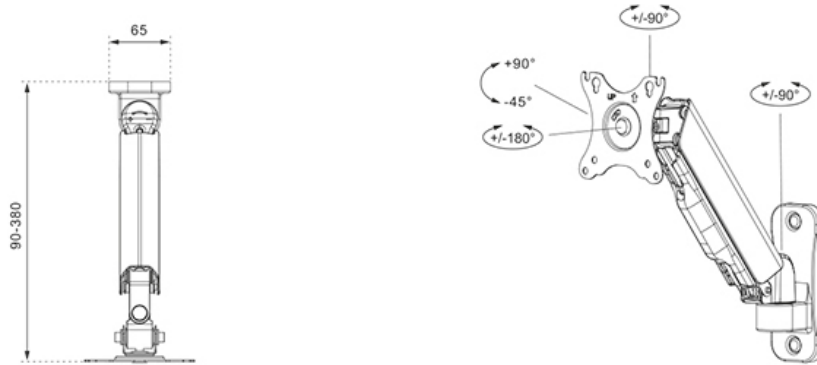

FUNCTIONALITEIT

Type	Kantelen Roteren Zwenken Full motion
Hoogteverstelling	0-25 cm
Kantelen (graden)	+90°, -45°
Zwenken (graden)	180°
Roteren (graden)	360°
Hoogte	32,1 cm
Breedte	11,7 cm
Diepte	31,5 cm
Verstellingstype	Gasveer

Neomounts WL70-440BL11 Monitor/TV-beugel wand -17-32" - 2-9 kg - VESA 75x75-100x100 - d 9-38 cm - gasveer - full motion - zwart

De Neomounts WL70-440BL11 is een full motion wandsteun voor flat screens tot 32" met een maximaal draagvermogen van 9 kg. Door de veelzijdige kantel- (135°), roteer- (360°) en zwenktechnologie (180°) creëer je de optimale kijkhoek.

De WL70-440BL11 heeft een diepte van 9-38 cm en is geschikt voor schermen met VESA gatenpatroon 75x75 tot 100x100 mm.

Door de gasveer kan de steun eenvoudig in hoogte worden veresteld. Het kabelmanagementsysteem zorgt ervoor dat eventuele losse snoeren achter het scherm geleid en vastgezet kunnen worden. Daarnaast is de wandsteun voorzien van een Easy-release VESA, waarmee je de tv in een oogwenk kunt (de)monteren.

WL70-440BL11

NEOMOUNTS WL70-440BL11

Neomounts

Measuring unit: mm