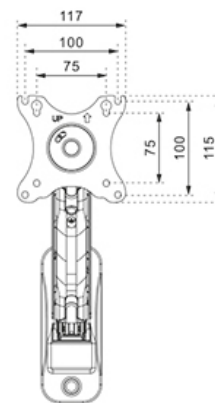

FUNCTIONALITEIT

Type	Kantelen Roteren Zwenken Full motion
Hoogteverstelling	0-25 cm
Kantelen (graden)	+90°, -45°
Zwenken (graden)	180°
Roteren (graden)	360°
Hoogte	32,1 cm
Breedte	11,7 cm
Diepte	31,5 cm
Verstellingstype	Gasveer

Neomounts WL70-440BL11 Monitor/TV-beugel wand -17-32" - 2-9 kg - VESA 75x75-100x100 - d 9-38 cm - gasveer - full motion - zwart

De Neomounts WL70-440BL11 is een full motion wandsteun voor flat screens tot 32" met een maximaal draagvermogen van 9 kg. Door de veelzijdige kantel- (135°), roteer- (360°) en zwenktechnologie (180°) creëer je de optimale kijkhoek.

De WL70-440BL11 heeft een diepte van 9-38 cm en is geschikt voor schermen met VESA gatenpatroon 75x75 tot 100x100 mm.

Door de gasveer kan de steun eenvoudig in hoogte worden veresteld. Het kabelmanagementsysteem zorgt ervoor dat eventuele losse snoeren achter het scherm geleid en vastgezet kunnen worden. Daarnaast is de wandsteun voorzien van een Easy-release VESA, waarmee je de tv in een oogwenk kunt (de)monteren.

WL70-440BL11

NEOMOUNTS WL70-440BL11

Neomounts

Measuring unit: mm