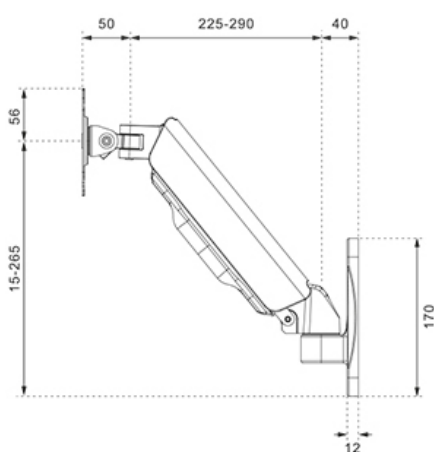

FUNCTIONALITEIT

Type	Kantelen Roteren Zwenken Full motion
Hoogteverstelling	0-25 cm
Kantelen (graden)	+90°, -45°
Zwenken (graden)	180°
Roteren (graden)	360°
Hoogte	32,1 cm
Breedte	11,7 cm
Diepte	31,5 cm
Verstellingstype	Gasveer

Neomounts WL70-440BL11 Monitor/TV-beugel wand -17-32" - 2-9 kg - VESA 75x75-100x100 - d 9-38 cm - gasveer - full motion - zwart

De Neomounts WL70-440BL11 is een full motion wandsteun voor flat screens tot 32" met een maximaal draagvermogen van 9 kg. Door de veelzijdige kantel- (135°), roteer- (360°) en zwenktechnologie (180°) creëer je de optimale kijkhoek.

De WL70-440BL11 heeft een diepte van 9-38 cm en is geschikt voor schermen met VESA gatenpatroon 75x75 tot 100x100 mm.

Door de gasveer kan de steun eenvoudig in hoogte worden veresteld. Het kabelmanagementsysteem zorgt ervoor dat eventuele losse snoeren achter het scherm geleid en vastgezet kunnen worden. Daarnaast is de wandsteun voorzien van een Easy-release VESA, waarmee je de tv in een oogwenk kunt (de)monteren.

WL70-440BL11

NEOMOUNTS WL70-440BL11

Neomounts

Measuring unit: mm