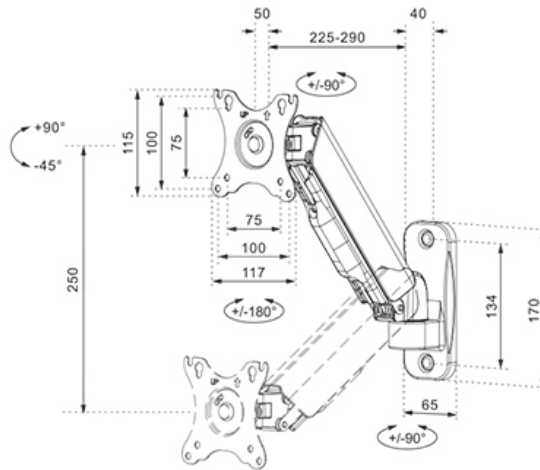

FUNCTIONALITEIT

Type	Kantelen Roteren Zwenken Full motion
Hoogteverstelling	0-25 cm
Kantelen (graden)	+90°, -45°
Zwenken (graden)	180°
Roteren (graden)	360°
Hoogte	32,1 cm
Breedte	11,7 cm
Diepte	31,5 cm
Verstellingstype	Gasveer

Neomounts WL70-440BL11 Monitor/TV-beugel wand -17-32" - 2-9 kg - VESA 75x75-100x100 - d 9-38 cm - gasveer - full motion - zwart

De Neomounts WL70-440BL11 is een full motion wandsteun voor flat screens tot 32" met een maximaal draagvermogen van 9 kg. Door de veelzijdige kantel- (135°), roteer- (360°) en zwenktechnologie (180°) creëer je de optimale kijkhoek.

De WL70-440BL11 heeft een diepte van 9-38 cm en is geschikt voor schermen met VESA gatenpatroon 75x75 tot 100x100 mm.

Door de gasveer kan de steun eenvoudig in hoogte worden veresteld. Het kabelmanagementsysteem zorgt ervoor dat eventuele losse snoeren achter het scherm geleid en vastgezet kunnen worden. Daarnaast is de wandsteun voorzien van een Easy-release VESA, waarmee je de tv in een oogwenk kunt (de)monteren.

WL70-440BL11

NEOMOUNTS WL70-440BL11

Neomounts

Measuring unit: mm