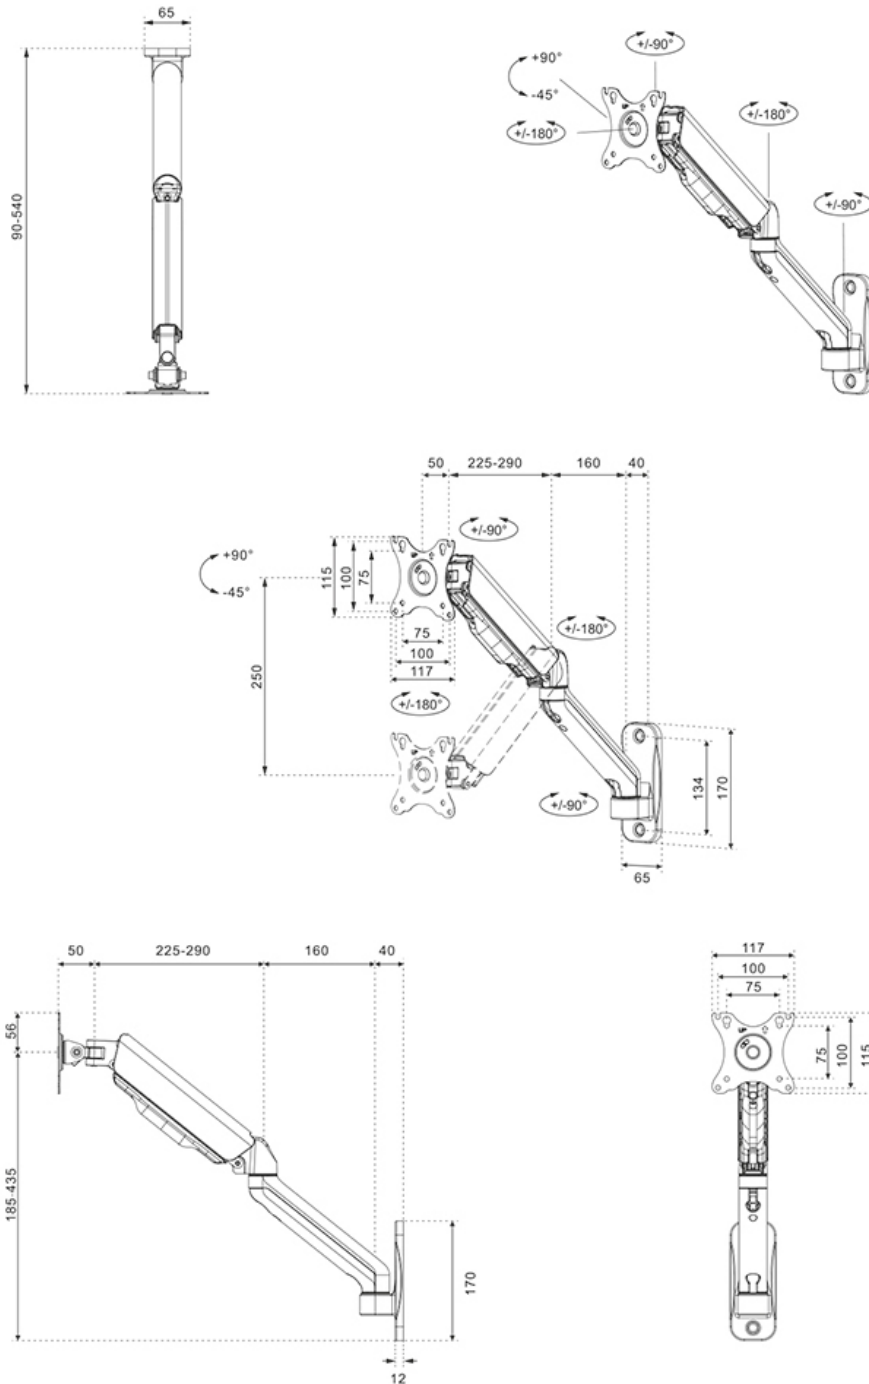

WL70-450BL11

NEOMOUNTS WL70-450BL11

Neomounts

Measuring unit: mm