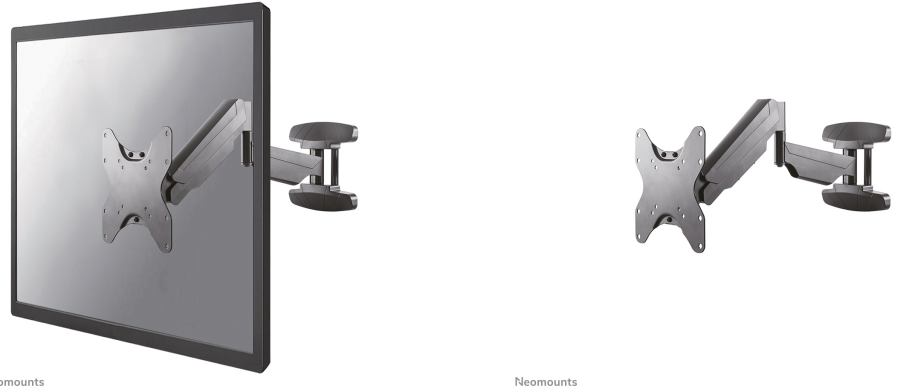

#### FUNCTIONALITEIT

Type	Full motion Kantelen Roteren Zwenken
Hoogteverstelling	0-28,2 cm
Kantelen (graden)	+5°, -15°
Zwenken (graden)	180°
Roteren (graden)	+3°, -3°
Hoogte	32,7 cm
Breedte	22,6 cm
Diepte	56,3 cm
Verstellingstype	Gasveer

### Neomounts WL70-550BL12 Monitor/TV-beugel wand -23-42" - 5-30 kg - VESA 75x75-200x200 - d 5,9-56,3 cm - gasveer - niveaustelling - full motion - zwart

De Neomounts WL70-550BL12 is een full motion wandsteun voor flat screens tot 42" met een maximaal draagvermogen van 30 kg. Door de veelzijdige kantel- (20°) en zwenktechnologie (180°) creëer je de optimale kijkhoek. Voor de perfecte installatie is niveaustelling beschikbaar.

De WL70-550BL12 heeft een diepte van 5,9-56,3 cm en is geschikt voor schermen met VESA gatenpatroon 75x75 tot 200x200 mm.

Door de gasveer kan de steun eenvoudig in hoogte worden veresteld. Het kabelmanagementsysteem zorgt ervoor dat eventuele losse snoeren achter het scherm geleid en vastgezet kunnen worden. Daarnaast is de wandsteun voorzien van een Easy-release VESA, waarmee je de tv in een oogwenk kunt (de)monteren.