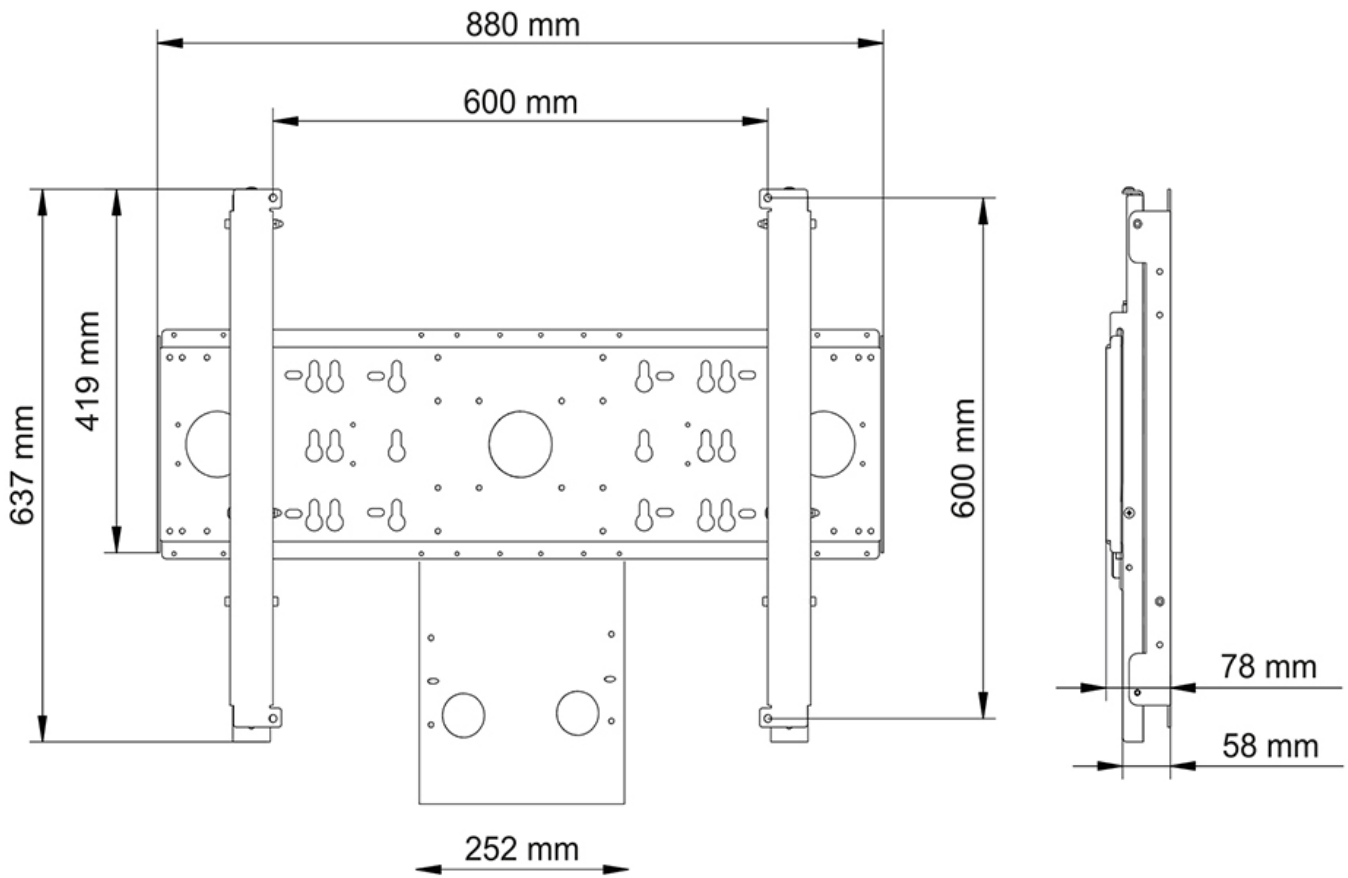

AFL55-800BL1

NEOMOUNTS AFL55-800BL1 ADAPTER VOOR

Neomounts

Measuring unit: mm