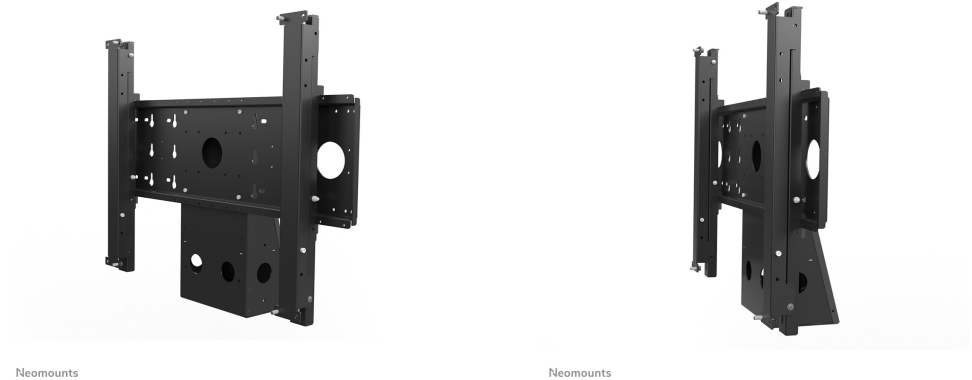

INFORMATIE

Kleur	Zwart
Hoofdmateriaal	Staal
Garantie	5 jaar
EAN code	8717371448622

*NB. De vermelde inch-maten zijn slechts een indicatie, gecombineerd met het gewicht en de VESA-maten. Het maximale gewicht en de VESA-maat zijn absolute beperkingen voor de producten en dienen niet te worden overschreden.

NEOMOUNTS AFL55-800BL1 ADAPTER VOOR

Neomounts AFL55-800BL1 Adapter voor MS Hub 85" - max 84 kg - vergrendelbaar (excl. slot) - geschikt voor PLASMA-M2500/W2500BLACK/SILVER, NM-HUB2LIFTBLACK/WHITE - zwart

De Neomounts AFL55-800BL1 adapter is speciaal ontworpen om een Microsoft Surface Hub 85" 2S of Microsoft Surface Hub 85" 3 scherm te bevestigen aan een steun of trolley. De adapter kan gecombineerd worden met de PLASMA-M2500BLACK, PLASMA-M2500SILVER, NM-HUB2LIFTBLACK en NM-HUB2LIFTSILVER gemotoriseerde trolleys en met de PLASMA-W2500BLACK en PLASMAW2500SILVER wandsteunen.

De AFL55-800BL1 is voorzien van een slimme kantelfunctie, die de gebruiker in staat stelt de kabels eenvoudig langs de achterkant van het scherm te geleiden. De adapter kan gemakkelijk geïnstalleerd worden door de huidige VESA-kop te verwijderen en de AFL55-800BL1 adapter te bevestigen aan uw Neomounts trolley of muursteun.