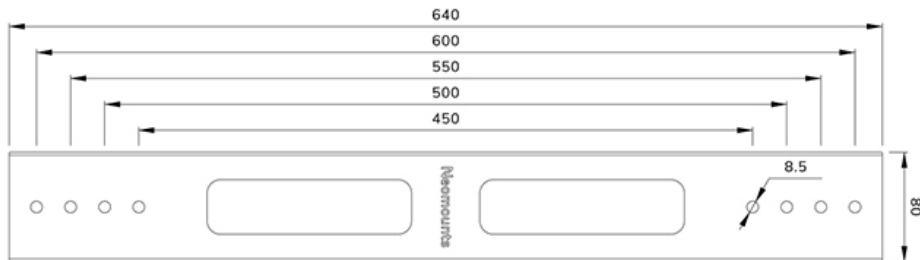

AWL-250BL16

NEOMOUNTS AWL-250BL16

Neomounts

Measuring unit: mm