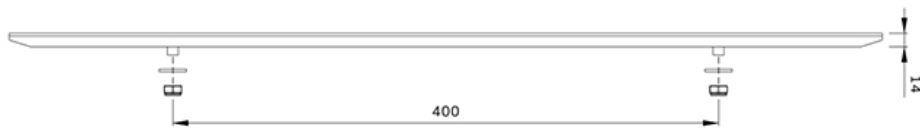

AWL-250BL16

NEOMOUNTS AWL-250BL16

Neomounts

Measuring unit: mm