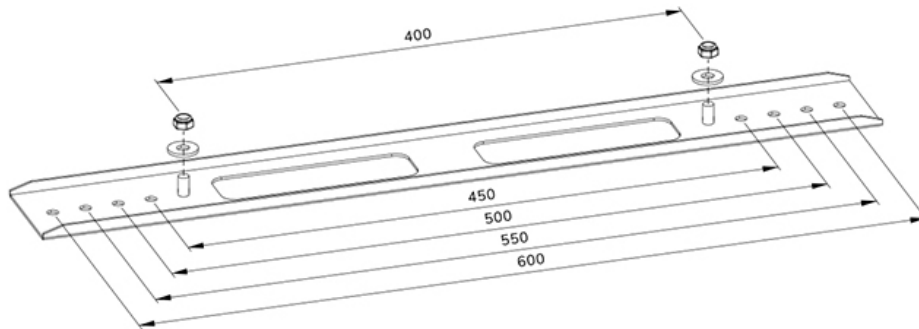

FUNCTIONALITEIT

Type	Kantelen Zwenken Vlak Full motion
Hoogte	64 cm
Breedte	8 cm
Diepte	1 cm

INFORMATIE

Kleur	Zwart
Hoofdmateriaal	Staal
Garantie	5 jaar
EAN code	8717371449599

*NB. De vermelde inch-maten zijn slechts een indicatie, gecombineerd met het gewicht en de VESA-maten. Het maximale gewicht en de VESA-maat zijn absolute beperkingen voor de producten en dienen niet te worden overschreden.

Neomounts AWL-250BL16 VESA-uitbreidingskit - max 75 kg - VESA 450 naar 600 - zwart

De Neomounts AWL-250BL16 is een universele VESA-uitbreidingskit voor steunen met een maximale gewichtscapaciteit van 75 kg. Met de uitbreidingskit kan de verticale VESA worden uitgebreid van 400 mm naar 500 of 600 mm. De kit wordt geïnstalleerd bovenop de bestaande beugels van de steun en is bruikbaar voor zowel landscape als portrait installatie.

AWL-250BL16

NEOMOUNTS AWL-250BL16

Neomounts

Measuring unit: mm