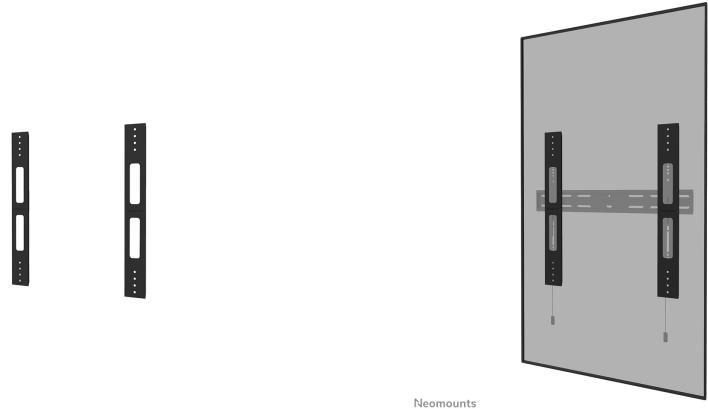

AWL-250BL16

NEOMOUNTS AWL-250BL16

SPECIFICATIES

ALGEMEEN

Min. beeldformaat*	0 inch
Max. beeldformaat*	0 inch
Min. draagvermogen	0 kg (per scherm)
Max. draagvermogen	75 kg (per scherm)
Schermen	1
VESA minimaal	450 mm
VESA maximaal	600 mm

FUNCTIONALITEIT

Type	Kantelen Zwenken Vlak Full motion
Hoogte	64 cm
Breedte	8 cm
Diepte	1 cm

INFORMATIE

Kleur	Zwart
Hoofdmateriaal	Staal
Garantie	5 jaar
EAN code	8717371449599

*NB. De vermelde inch-maten zijn slechts een indicatie, gecombineerd met het gewicht en de VESA-maten. Het maximale gewicht en de VESA-maat zijn absolute beperkingen voor de producten en dienen niet te worden overschreden.

Neomounts AWL-250BL16 VESA-uitbreidingskit - max 75 kg - VESA 450 naar 600 - zwart

De Neomounts AWL-250BL16 is een universele VESA-uitbreidingskit voor steunen met een maximale gewichtscapaciteit van 75 kg. Met de uitbreidingskit kan de verticale VESA worden uitgebreid van 400 mm naar 500 of 600 mm. De kit wordt geïnstalleerd bovenop de bestaande beugels van de steun en is bruikbaar voor zowel landscape als portrait installatie.

AWL-250BL16

NEOMOUNTS AWL-250BL16

Neomounts

Measuring unit: mm