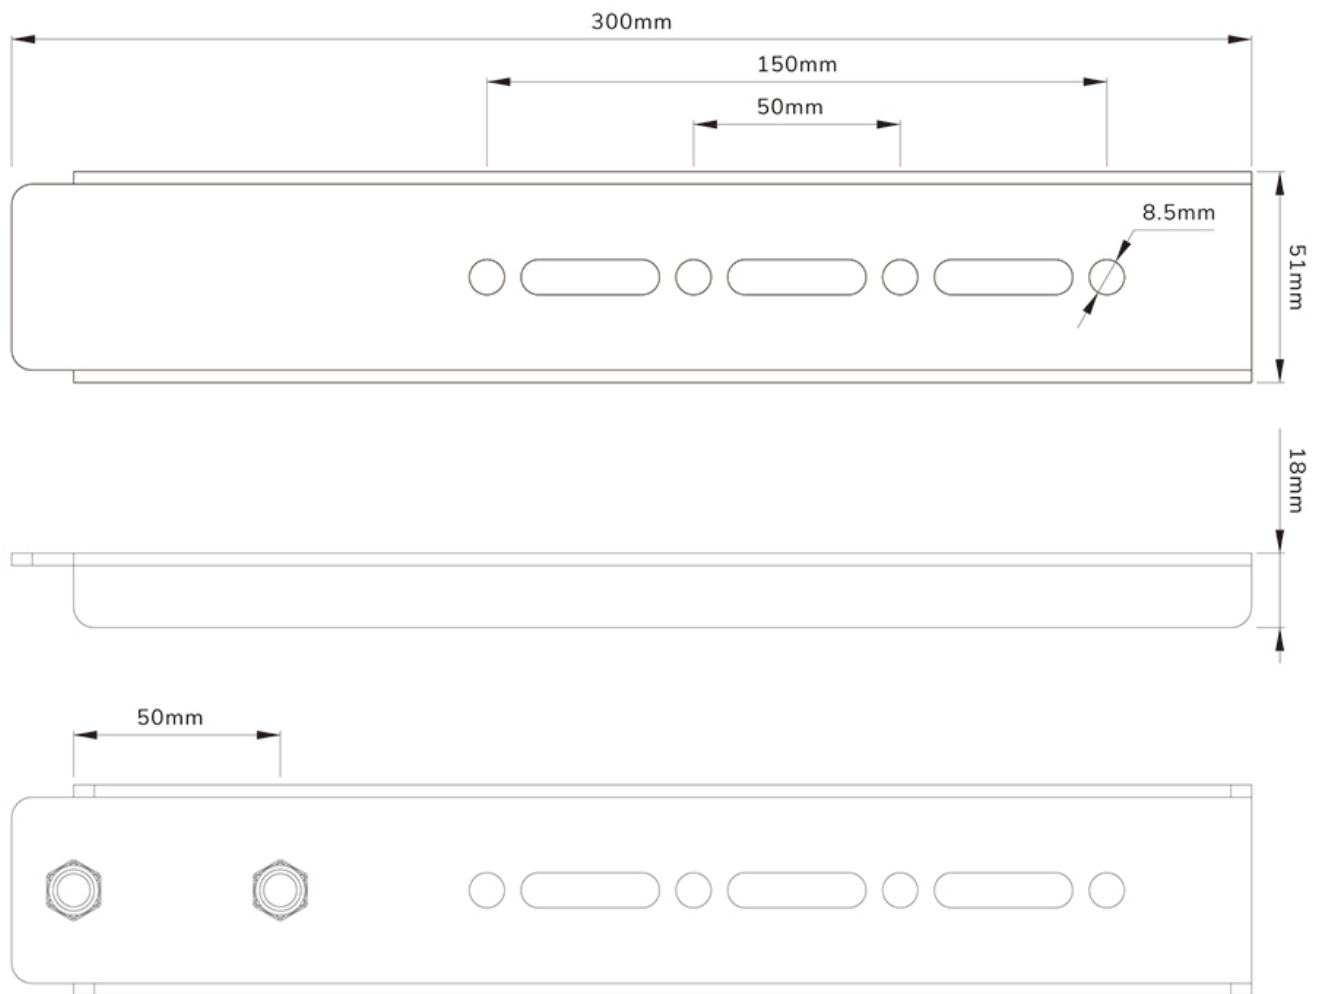

AWLS-950BL1

NEOMOUNTS AWLS-950BL1

Neomounts