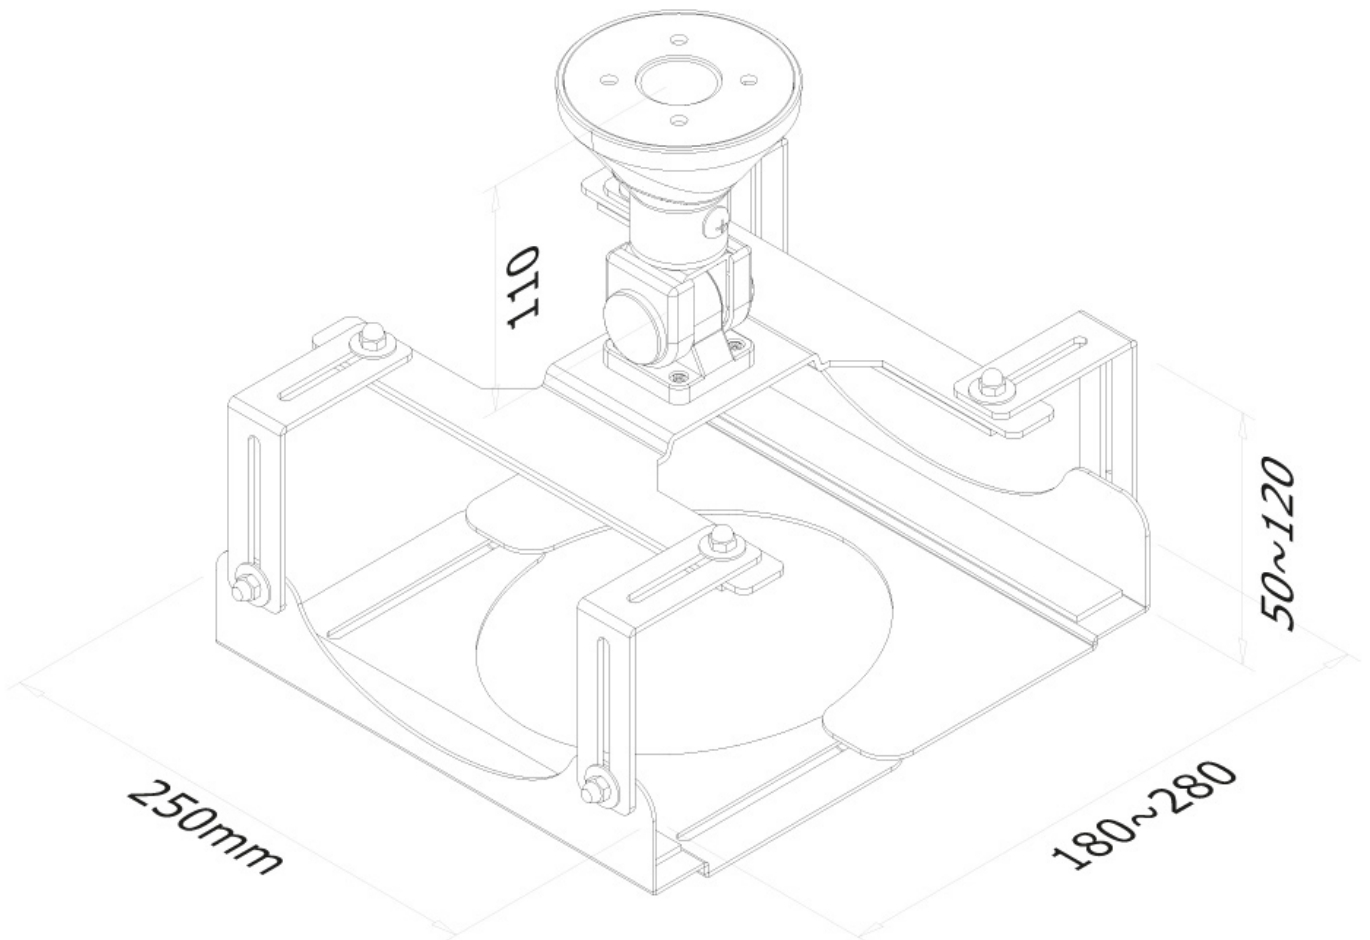

BEAMER-C300

NEOMOUNTS BEAMER-C300 BEAMER

Neomounts