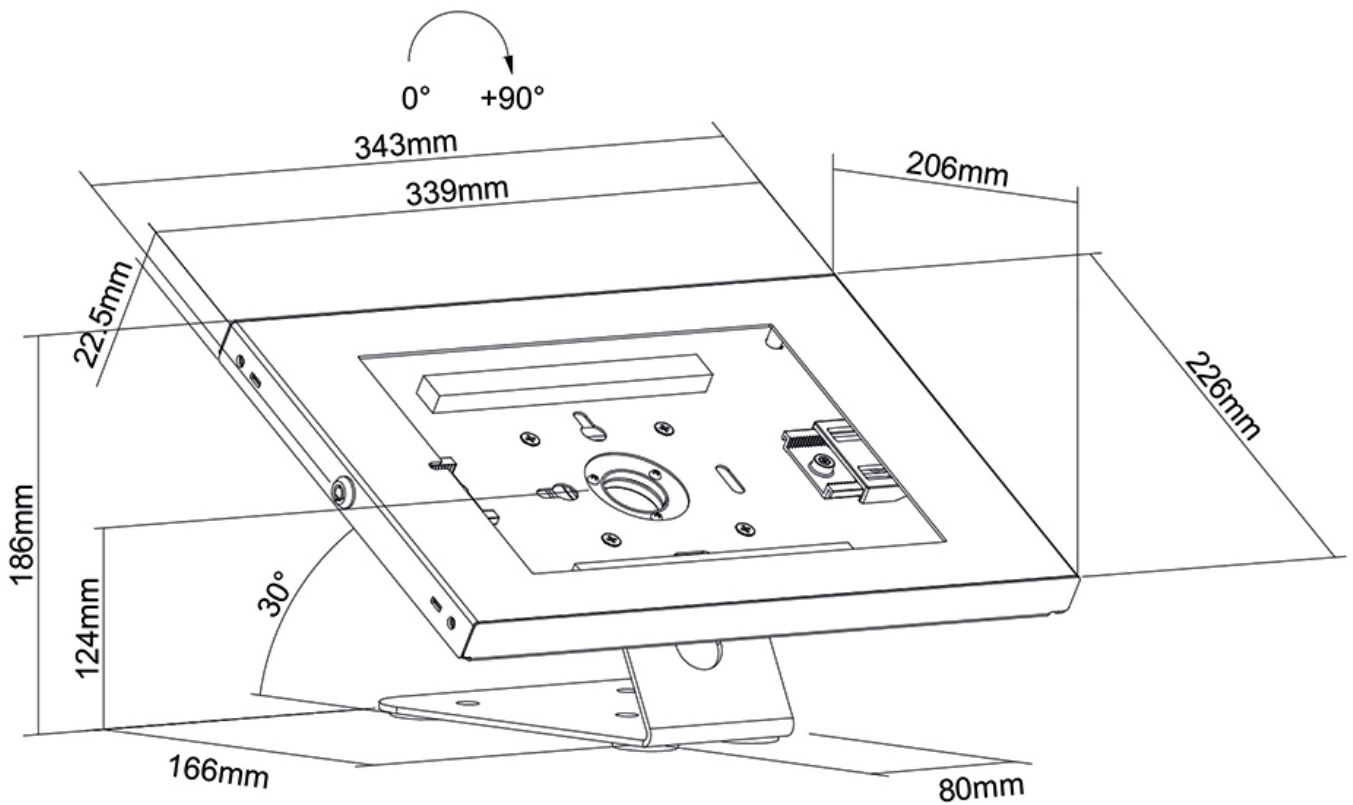

DS15-630WH1

NEOMOUNTS DS15-630WH1 TABLET

Neomounts