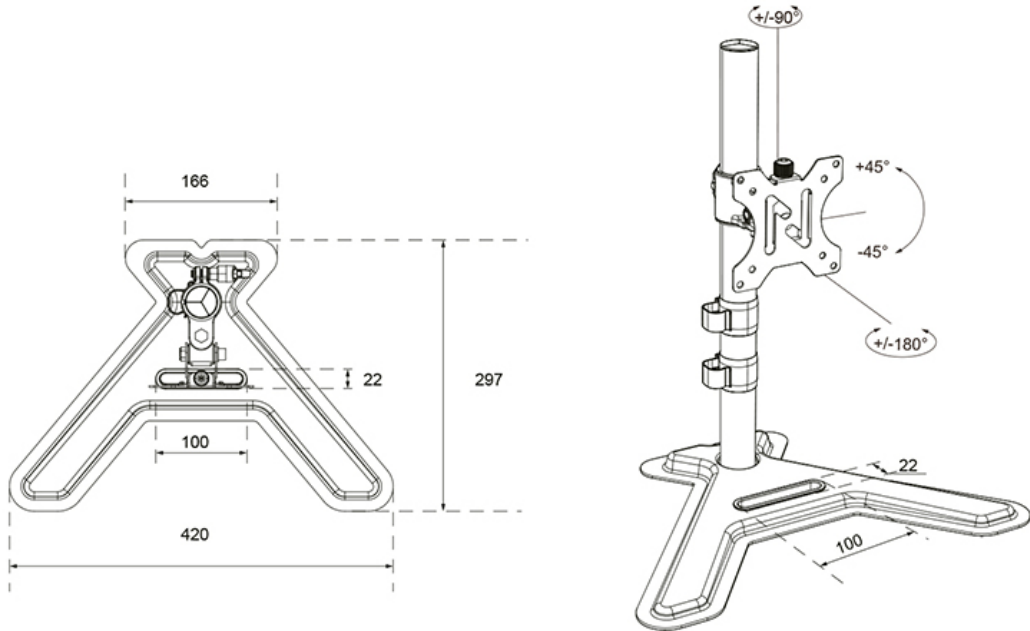

#### FUNCTIE

Type

Hoogteverstelling	14-40 cm
Vergrendelbaar	Niet vergrendelbaar
Kantelen (graden)	90°
Zwenken (graden)	180°
Roteren (graden)	360°
Hoogte	44,7 cm
Breedte	42 cm
Diepte	29,7 cm
Verstellingstype	Manueel

### Neomounts DS45-600BL1 Monitorstandaard voor één scherm - 10-32" - 0-9 kg | 19,8 lbs - 90° kantelbaar - 360° draaibaar - VESA 75x75 - Zwart

De Neomounts DS45-600BL1 is de ideale keuze voor wie op zoek is naar een robuuste en veelzijdige oplossing voor monitoren tot 32" met een draagvermogen van 9 kg. Deze 'full motion' monitorstandaard biedt maximale flexibiliteit dankzij de veelzijdige kantel- (90°), rotatie- (360°) en zwenktechnologie (160°). Hierdoor vind je altijd de optimale kijkhoek voor een ergonomische werkhouding.

De standaard is geschikt voor schermen met een VESA-gatenpatroon van 75x75 of 100x100 mm. Voor afwijkende patronen heeft Neomounts diverse optionele VESA-adapterplaten beschikbaar. De installatie van de DS45-600BL1 is snel en eenvoudig. Dankzij het slimme design en de hoogwaardige afwerking is deze monitorstandaard een duurzame toevoeging aan elk kantoor of thuiswerkplek.

## NEOMOUNTS DS45-600BL1 MONITORSTANDAARD VOOR ÉÉN SCHERM 10-32"

Neomounts

Measuring unit: mm