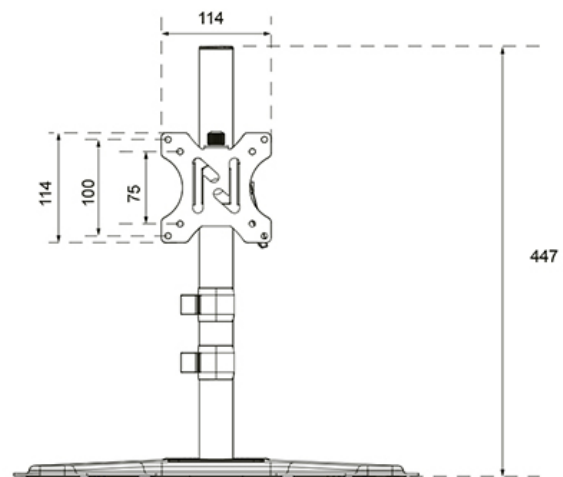

#### FUNCTIE

Type

Hoogteverstelling	14-40 cm
Vergrendelbaar	Niet vergrendelbaar
Kantelen (graden)	90°
Zwenken (graden)	180°
Roteren (graden)	360°
Hoogte	44,7 cm
Breedte	42 cm
Diepte	29,7 cm
Verstellingstype	Manueel

### Neomounts DS45-600BL1 Monitorstandaard voor één scherm - 10-32" - 0-9 kg | 19,8 lbs - 90° kantelbaar - 360° draaibaar - VESA 75x75 - Zwart

De Neomounts DS45-600BL1 is de ideale keuze voor wie op zoek is naar een robuuste en veelzijdige oplossing voor monitoren tot 32" met een draagvermogen van 9 kg. Deze 'full motion' monitorstandaard biedt maximale flexibiliteit dankzij de veelzijdige kantel- (90°), rotatie- (360°) en zwenktechnologie (160°). Hierdoor vind je altijd de optimale kijkhoek voor een ergonomische werkhouding.

De standaard is geschikt voor schermen met een VESA-gatenpatroon van 75x75 of 100x100 mm. Voor afwijkende patronen heeft Neomounts diverse optionele VESA-adapterplaten beschikbaar. De installatie van de DS45-600BL1 is snel en eenvoudig. Dankzij het slimme design en de hoogwaardige afwerking is deze monitorstandaard een duurzame toevoeging aan elk kantoor of thuiswerkplek.

## NEOMOUNTS DS45-600BL1 MONITORSTANDAARD VOOR ÉÉN SCHERM 10-32"

Neomounts

Measuring unit: mm