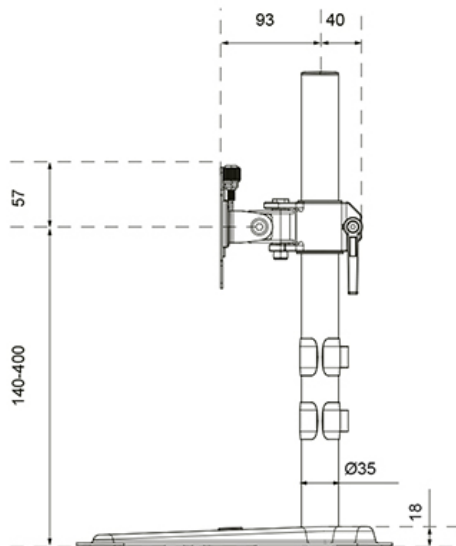

#### FUNCTIE

Type

Hoogteverstelling	14-40 cm
Vergrendelbaar	Niet vergrendelbaar
Kantelen (graden)	90°
Zwenken (graden)	180°
Roteren (graden)	360°
Hoogte	44,7 cm
Breedte	42 cm
Diepte	29,7 cm
Verstellingstype	Manueel

### Neomounts DS45-600BL1 Monitorstandaard voor één scherm - 10-32" - 0-9 kg | 19,8 lbs - 90° kantelbaar - 360° draaibaar - VESA 75x75 - Zwart

De Neomounts DS45-600BL1 is de ideale keuze voor wie op zoek is naar een robuuste en veelzijdige oplossing voor monitoren tot 32" met een draagvermogen van 9 kg. Deze 'full motion' monitorstandaard biedt maximale flexibiliteit dankzij de veelzijdige kantel- (90°), rotatie- (360°) en zwenktechnologie (160°). Hierdoor vind je altijd de optimale kijkhoek voor een ergonomische werkhouding.

De standaard is geschikt voor schermen met een VESA-gatenpatroon van 75x75 of 100x100 mm. Voor afwijkende patronen heeft Neomounts diverse optionele VESA-adapterplaten beschikbaar. De installatie van de DS45-600BL1 is snel en eenvoudig. Dankzij het slimme design en de hoogwaardige afwerking is deze monitorstandaard een duurzame toevoeging aan elk kantoor of thuiswerkplek.

## NEOMOUNTS DS45-600BL1 MONITORSTANDAARD VOOR ÉÉN SCHERM 10-32"

Neomounts

Measuring unit: mm