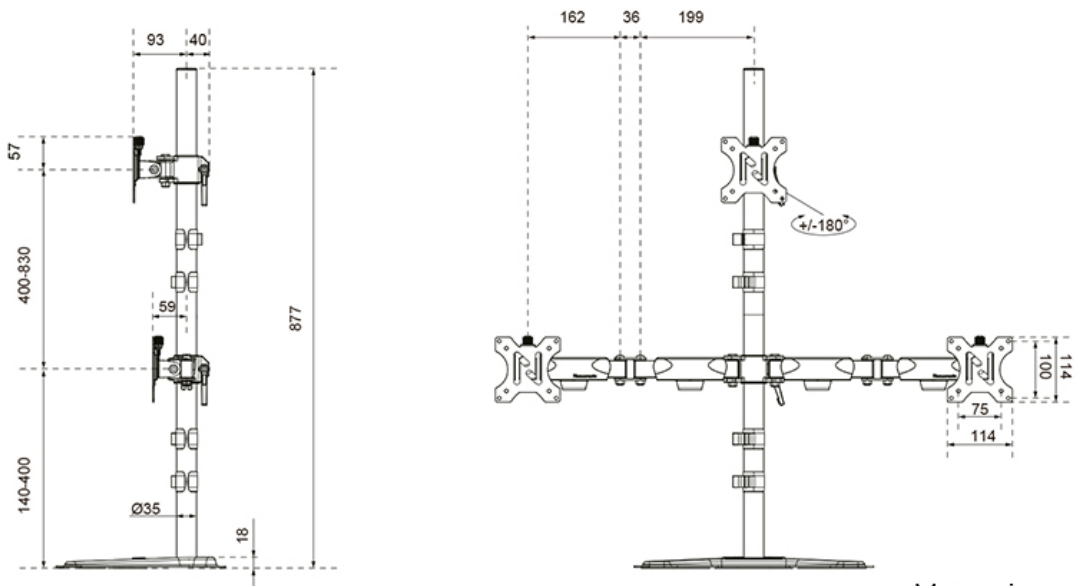

DS45-600BL2-1

NEOMOUNTS DS45-600BL2-1 MONITORSTANDAARD VOOR DRIE SCHERMEN 10-32"

Neomounts

Measuring unit: mm