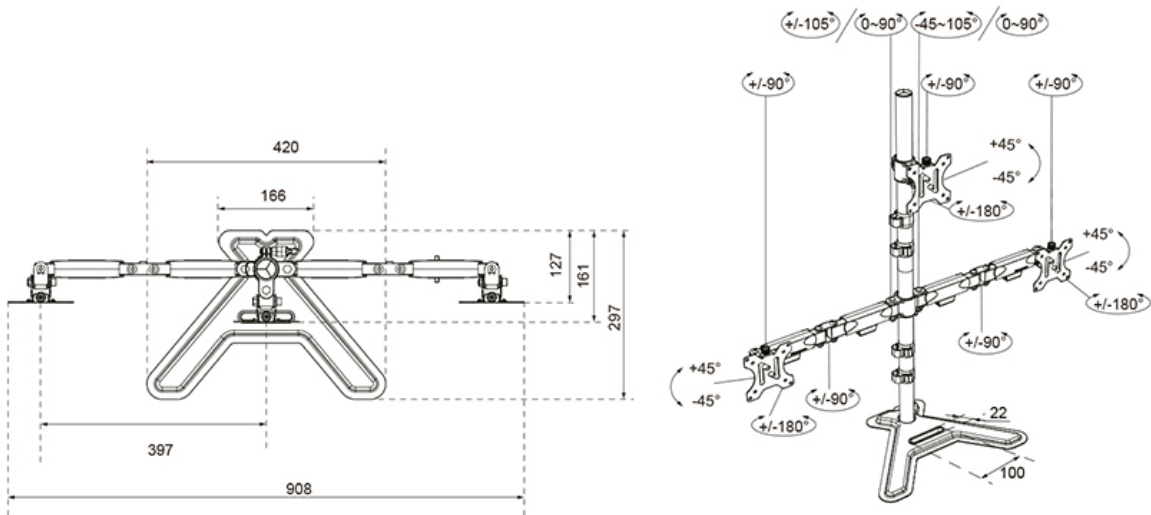

DS45-600BL2-1

NEOMOUNTS DS45-600BL2-1 MONITORSTANDAARD VOOR DRIE SCHERMEN 10-32"

Neomounts

Measuring unit: mm