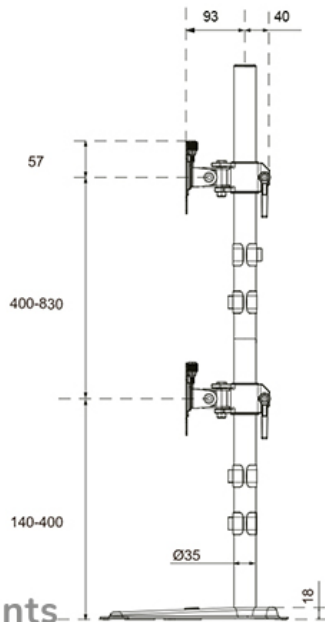

DS45-600BL2V

NEOMOUNTS DS45-600BL2V MONITORSTANDAARD VOOR TWEE SCHERMEN 10-32"

SPECIFICATIES

ALGEMEEN

Min. beeldformaat*	10
Max. beeldformaat*	32
Max. draagvermogen	9
Schermen	2
Bureaumontage	
Afstand tot wand	15,3 cm
VESA minimaal	75x75 mm
VESA maximaal	100x100 mm

FUNCTIE

Type	
Hoogteverstelling	14-83 cm
Vergrendelbaar	Niet vergrendelbaar
Kantelen (graden)	90°
Zwenken (graden)	180°
Roteren (graden)	360°
Hoogte	87,7 cm
Breedte	42 cm
Diepte	29,7 cm
Verstellingstype	Manueel

Neomounts

Neomounts

Neomounts DS45-600BL2V Monitorstandaard voor twee schermen - 10-32" - 0-9 kg | 19,8 lbs (2x) - 90° kantelbaar - 360° draaibaar - 180° zwenkbaar - VESA 75x75 - Zwart

Voor wie graag met twee schermen boven elkaar werkt, is de Neomounts DS45-600BL2V de perfecte oplossing. Deze 'full motion' standaard is specifiek ontwikkeld voor een verticale opstelling van monitoren tot 32" (9 kg per scherm). Dankzij de veelzijdige kantel- (90°), draai- (360°) en zwenktechnologie (180°) pas je de positie van je schermen moeiteloos aan voor een gezonde, ergonomische houding.

DS45-600BL2V

NEOMOUNTS DS45-600BL2V MONITORSTANDAARD VOOR TWEE SCHERMEN 10-32"

Neomounts

Measuring unit: mm