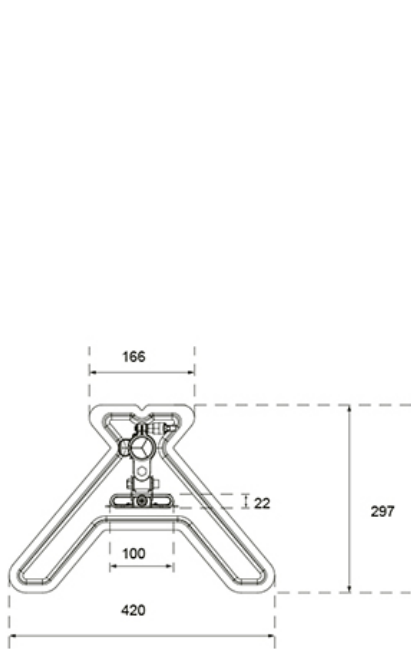

DS45-600BL2V

NEOMOUNTS DS45-600BL2V MONITORSTANDAARD VOOR TWEE SCHERMEN 10-32"

SPECIFICATIES

ALGEMEEN

Min. beeldformaat*	10
Max. beeldformaat*	32
Max. draagvermogen	9
Schermen	2
Bureaumontage	
Afstand tot wand	15,3 cm
VESA minimaal	75x75 mm
VESA maximaal	100x100 mm

FUNCTIE

Type	
Hoogteverstelling	14-83 cm
Vergrendelbaar	Niet vergrendelbaar
Kantelen (graden)	90°
Zwenken (graden)	180°
Roteren (graden)	360°
Hoogte	87,7 cm
Breedte	42 cm
Diepte	29,7 cm
Verstellingstype	Manueel

Neomounts

Neomounts

Neomounts DS45-600BL2V Monitorstandaard voor twee schermen - 10-32" - 0-9 kg | 19,8 lbs (2x) - 90° kantelbaar - 360° draaibaar - 180° zwenkbaar - VESA 75x75 - Zwart

Voor wie graag met twee schermen boven elkaar werkt, is de Neomounts DS45-600BL2V de perfecte oplossing. Deze 'full motion' standaard is specifiek ontwikkeld voor een verticale opstelling van monitoren tot 32" (9 kg per scherm). Dankzij de veelzijdige kantel- (90°), draai- (360°) en zwenktechnologie (180°) pas je de positie van je schermen moeiteloos aan voor een gezonde, ergonomische houding.

DS45-600BL2V

NEOMOUNTS DS45-600BL2V MONITORSTANDAARD VOOR TWEE SCHERMEN 10-32"

Neomounts

Measuring unit: mm