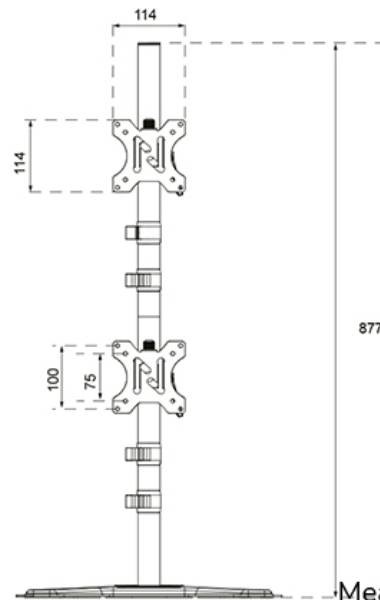

DS45-600BL2V

NEOMOUNTS DS45-600BL2V MONITORSTANDAARD VOOR TWEE SCHERMEN 10-32"

SPECIFICATIES

ALGEMEEN

Min. beeldformaat*	10
Max. beeldformaat*	32
Max. draagvermogen	9
Schermen	2
Bureaumontage	
Afstand tot wand	15,3 cm
VESA minimaal	75x75 mm
VESA maximaal	100x100 mm

FUNCTIE

Type	
Hoogteverstelling	14-83 cm
Vergrendelbaar	Niet vergrendelbaar
Kantelen (graden)	90°
Zwenken (graden)	180°
Roteren (graden)	360°
Hoogte	87,7 cm
Breedte	42 cm
Diepte	29,7 cm
Verstellingstype	Manueel

Neomounts

Neomounts

Neomounts DS45-600BL2V Monitorstandaard voor twee schermen - 10-32" - 0-9 kg | 19,8 lbs (2x) - 90° kantelbaar - 360° draaibaar - 180° zwenkbaar - VESA 75x75 - Zwart

Voor wie graag met twee schermen boven elkaar werkt, is de Neomounts DS45-600BL2V de perfecte oplossing. Deze 'full motion' standaard is specifiek ontwikkeld voor een verticale opstelling van monitoren tot 32" (9 kg per scherm). Dankzij de veelzijdige kantel- (90°), draai- (360°) en zwenktechnologie (180°) pas je de positie van je schermen moeiteloos aan voor een gezonde, ergonomische houding.

DS45-600BL2V

NEOMOUNTS DS45-600BL2V MONITORSTANDAARD VOOR TWEE SCHERMEN 10-32"

Neomounts

Measuring unit: mm