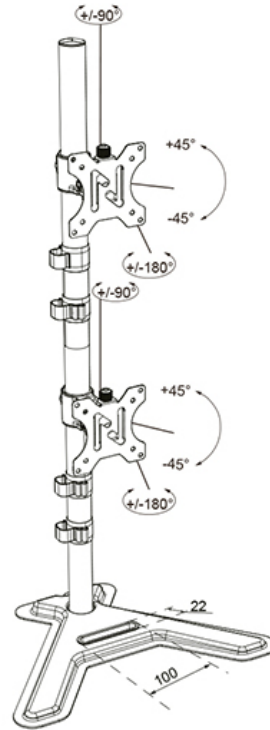

DS45-600BL2V

NEOMOUNTS DS45-600BL2V MONITORSTANDAARD VOOR TWEE SCHERMEN 10-32"

SPECIFICATIES

ALGEMEEN

Min. beeldformaat*	10
Max. beeldformaat*	32
Max. draagvermogen	9
Schermen	2
Bureaumontage	
Afstand tot wand	15,3 cm
VESA minimaal	75x75 mm
VESA maximaal	100x100 mm

FUNCTIE

Type	
Hoogteverstelling	14-83 cm
Vergrendelbaar	Niet vergrendelbaar
Kantelen (graden)	90°
Zwenken (graden)	180°
Roteren (graden)	360°
Hoogte	87,7 cm
Breedte	42 cm
Diepte	29,7 cm
Verstellingstype	Manueel

INFORMATIE

Serie	NERO
Kleur	
Hoofdmateriaal	Staal
Garantie	5 jaar

*NB. De vermelde inch-maten zijn slechts een indicatie, gecombineerd met het gewicht en de VESA-maten. Het maximale gewicht en de VESA-maat zijn absolute beperkingen voor de producten en dienen niet te worden overschreden.

Neomounts

Neomounts

Neomounts DS45-600BL2V Monitorstandaard voor twee schermen - 10-32" - 0-9 kg | 19,8 lbs (2x) - 90° kantelbaar - 360° draaibaar - 180° zwenkbaar - VESA 75x75 - Zwart

Voor wie graag met twee schermen boven elkaar werkt, is de Neomounts DS45-600BL2V de perfecte oplossing. Deze 'full motion' standaard is specifiek ontwikkeld voor een verticale opstelling van monitoren tot 32" (9 kg per scherm). Dankzij de veelzijdige kantel- (90°), draai- (360°) en zwenktechnologie (180°) pas je de positie van je schermen moeiteloos aan voor een gezonde, ergonomische houding.

Dit model is een uitkomst voor compacte werkplekken, omdat het de hoogte benut en zo kostbare bureauruimte bespaart. De robuuste bouwkwaliteit garandeert een uiterst stabiele basis voor je schermen. Kabels worden netjes weggewerkt via het kabelmanagementsysteem en de voet bevat een handige telefoonhouder, zodat je smartphone altijd een vaste plek heeft.

De standaard ondersteunt VESA 75x75 en 100x100 mm patronen. Met het Easy-release VESA-systeem is het bevestigen of wisselen van schermen in een handomdraai gebeurd. De DS45-600BL2V is een duurzame en professionele investering voor elke moderne kantoor- of thuiswerkplek.

DS45-600BL2V

NEOMOUNTS DS45-600BL2V MONITORSTANDAARD VOOR TWEE SCHERMEN 10-32"

Neomounts

Measuring unit: mm