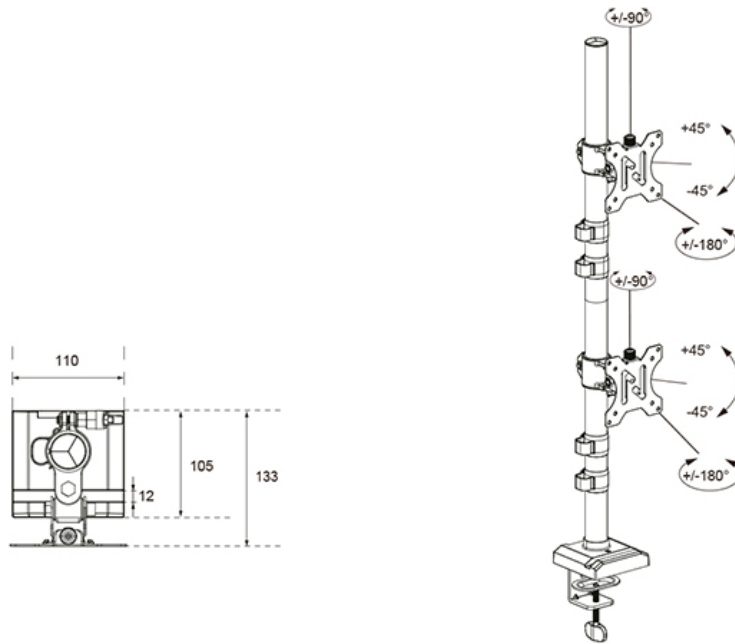

FUNCTIE

Type	
Hoogteverstelling	14-83 cm
Vergrendelbaar	Niet vergrendelbaar
Kantelen (graden)	90°
Zwenken (graden)	180°
Roteren (graden)	360°
Hoogte	87,5 cm
Breedte	11 cm
Diepte	13,3 cm
Verstellingstype	Manueel

Neomounts

Neomounts

Neomounts DS60-600BL2V Monitorarm voor twee schermen - 10-32" - 0-9 kg | 19,8 lbs (2x) - 90° kantelbaar - 360° draaibaar - 160° zwenkbaar - VESA 75x75 - Zwart

De Neomounts DS60-600BL2V is een professionele monitorarm met een solide verticale paal, speciaal ontworpen om twee schermen tot 32" (9 kg per scherm) boven elkaar te plaatsen. Deze 'full motion' steun biedt een indrukwekkend hoogteverstelbereik van 14 tot 83 cm. Dankzij de veelzijdige kantel- (90°), draai- (360°) en zwenktechnologie (160°) creëer je moeiteloos de perfecte ergonomische opstelling.

Dit model onderscheidt zich door de maximale montagevrijheid; de arm wordt standaard geleverd met zowel een quick-fix bureaulem als een doorvoerbevestiging (grommet). Hierdoor kies je zelf voor montage aan de bureau-rand of via een gat in het blad. De robuuste bouwkwaliteit garandeert een stabiele basis, terwijl het kabelmanagementsysteem en de telefoonhouder in de voet zorgen voor een opgeruimd en georganiseerd bureau.

DS60-600BL2V

NEOMOUNTS DS60-600BL2V MONITORARM VOOR TWEE SCHERMEN 10-32"

Neomounts

Measuring unit: mm