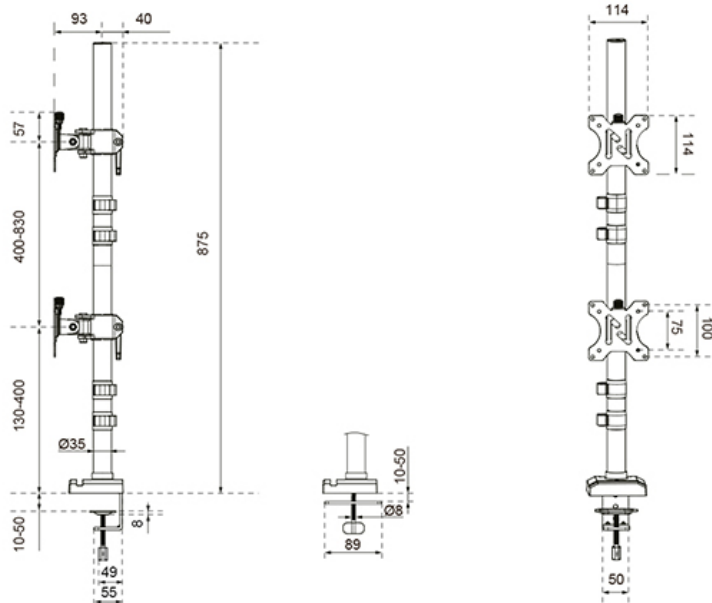

FUNCTIE

Type	
Hoogteverstelling	14-83 cm
Vergrendelbaar	Niet vergrendelbaar
Kantelen (graden)	90°
Zwenken (graden)	180°
Roteren (graden)	360°
Hoogte	87,5 cm
Breedte	11 cm
Diepte	13,3 cm
Verstellingstype	Manueel

Neomounts

Neomounts

Neomounts DS60-600BL2V Monitorarm voor twee schermen - 10-32" - 0-9 kg | 19,8 lbs (2x) - 90° kantelbaar - 360° draaibaar - 160° zwenkbaar - VESA 75x75 - Zwart

De Neomounts DS60-600BL2V is een professionele monitorarm met een solide verticale paal, speciaal ontworpen om twee schermen tot 32" (9 kg per scherm) boven elkaar te plaatsen. Deze 'full motion' steun biedt een indrukwekkend hoogteverstelbereik van 14 tot 83 cm. Dankzij de veelzijdige kantel- (90°), draai- (360°) en zwenktechnologie (160°) creëer je moeiteloos de perfecte ergonomische opstelling.

Dit model onderscheidt zich door de maximale montagevrijheid; de arm wordt standaard geleverd met zowel een quick-fix bureaulem als een doorvoerbevestiging (grommet). Hierdoor kies je zelf voor montage aan de bureau-rand of via een gat in het blad. De robuuste bouwkwaliteit garandeert een stabiele basis, terwijl het kabelmanagementsysteem en de telefoonhouder in de voet zorgen voor een opgeruimd en georganiseerd bureau.

DS60-600BL2V

NEOMOUNTS DS60-600BL2V MONITORARM VOOR TWEE SCHERMEN 10-32"

Neomounts

Measuring unit: mm