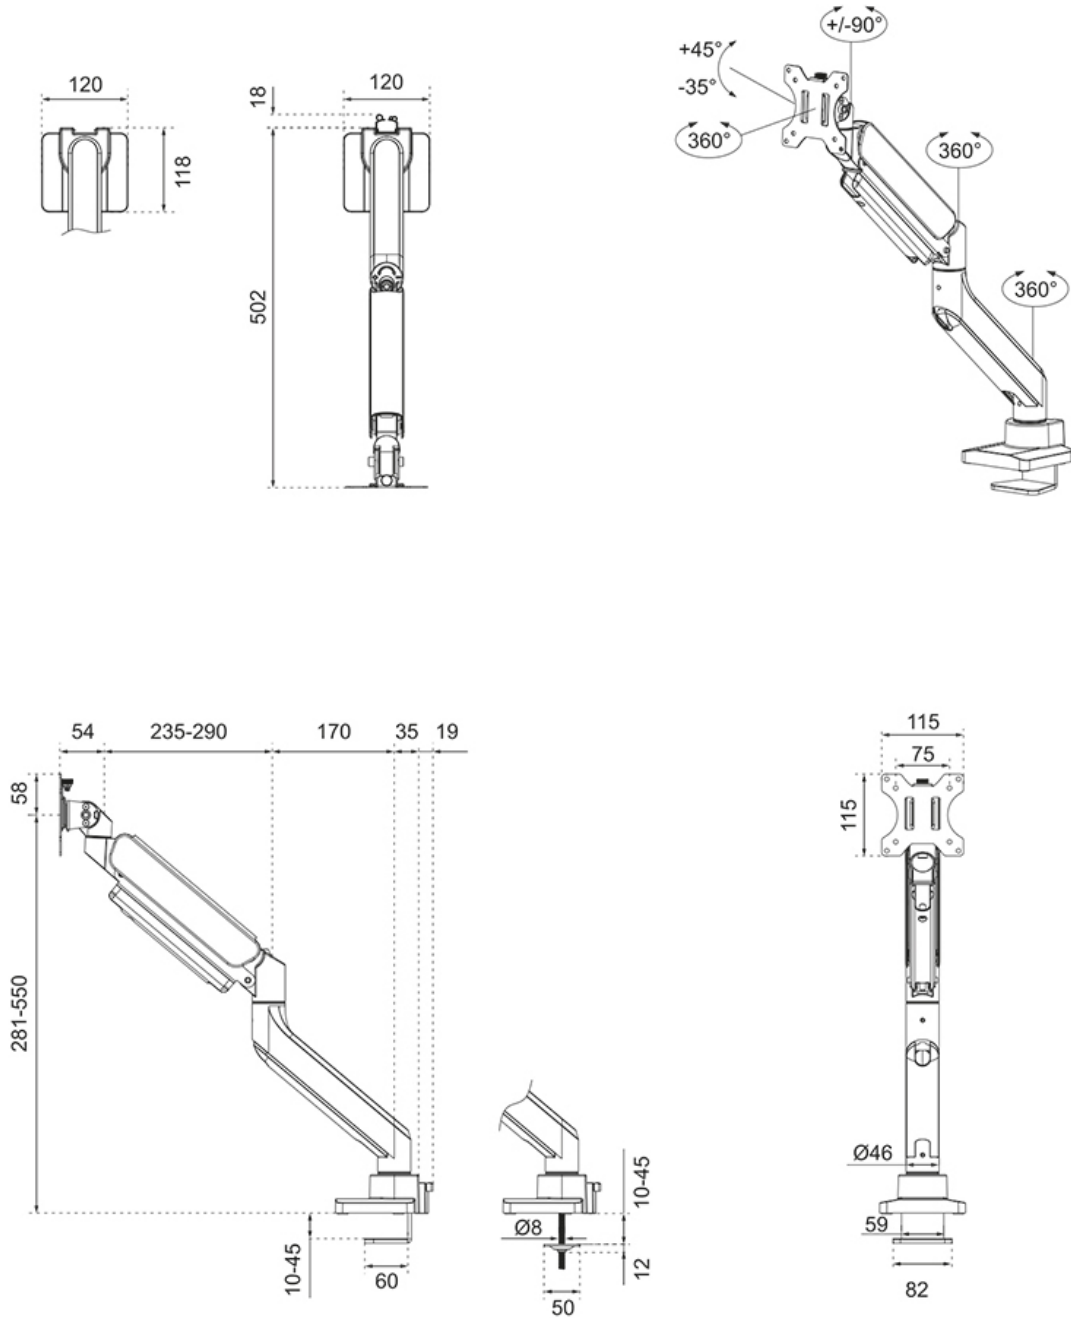

DS70-450BL1

NEOMOUNTS DS70-450BL1 MONITORARM

Neomounts

Measuring unit: mm