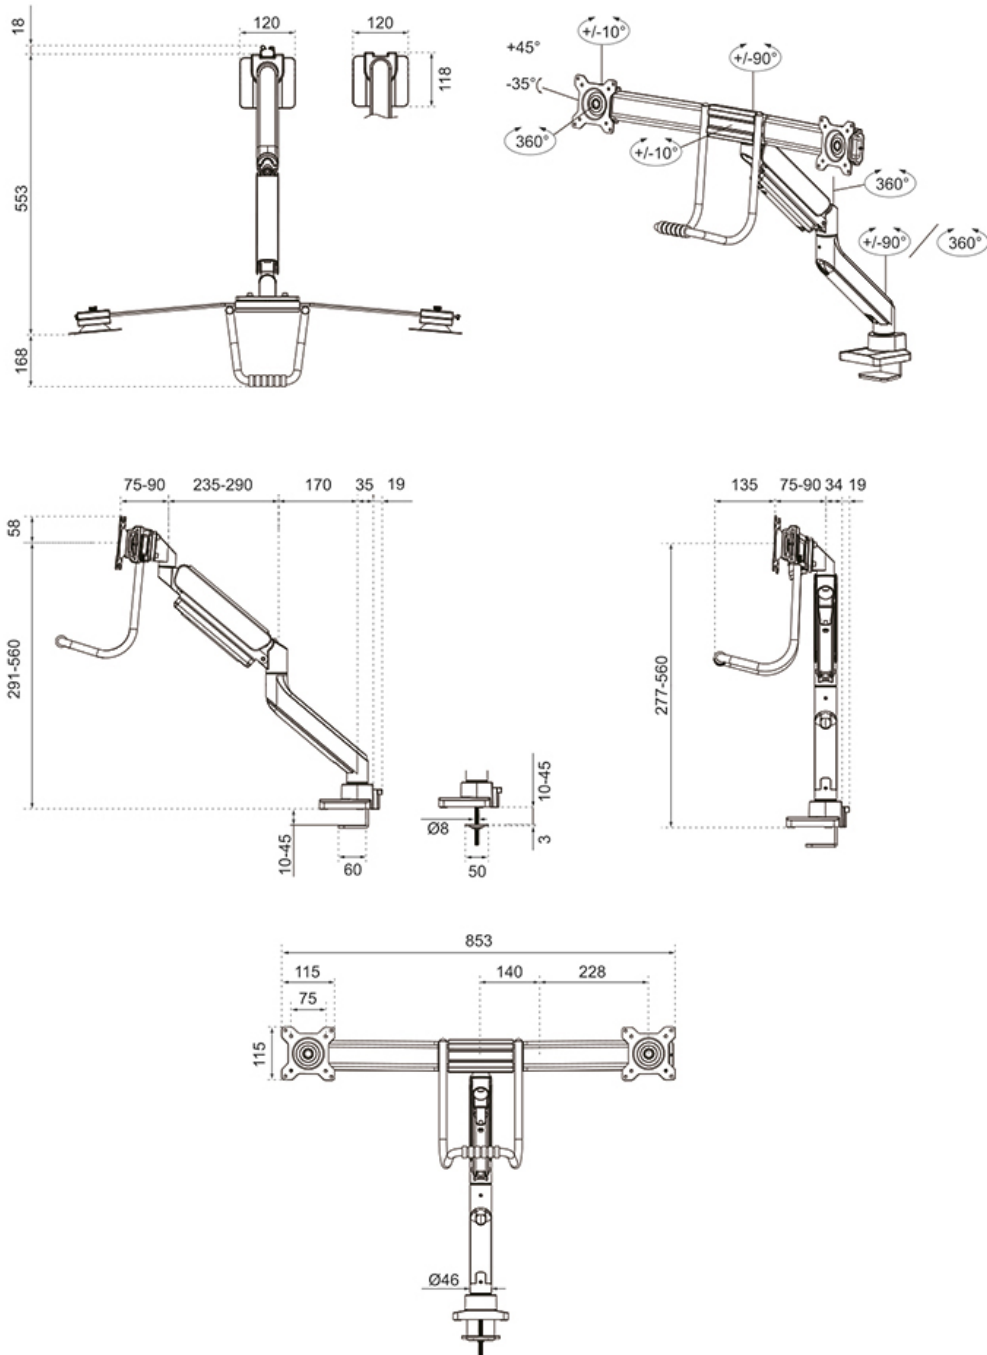

FUNCTIONALITEIT

Type	Full motion
Hoogteverstelling	28 cm
Breedteverstelling	54 cm
Diepte verstelling	68 cm
Kantelen (graden)	+10°. -10°
Zwenken (graden)	+90°. -90°
Roteren (graden)	+180°. -180°
Hoogte	64.6 cm
Breedte	85.3 cm
Diepte	11.5 cm
Verstellingstype	Gasveer

De DS75-450WH2 NEXT Core is voorzien van het handige 180°-stopmechanisme, waarmee de steun veilig veresteld kan worden, zelfs wanneer deze dicht bij een muur of scheidingspaneel is geplaatst zonder contact met de muur te maken. Het slimme kabelmanagementsysteem zorgt voor een overzichtelijke geleiding van de kabels.

De DS75-450WH2 is geschikt voor schermen met een VESA gatpatroon van 75x75 of 100x100 mm. Neomounts biedt diverse VESA-adapterplaten voor afwijkende gatpatronen. De bureausteun is voorzien van een Quick-release VESA-systeem en wordt geleverd met zowel een topfix bureaulem als doorvoer voor snelle en eenvoudige installatie.

Neomounts

Measuring unit: mm