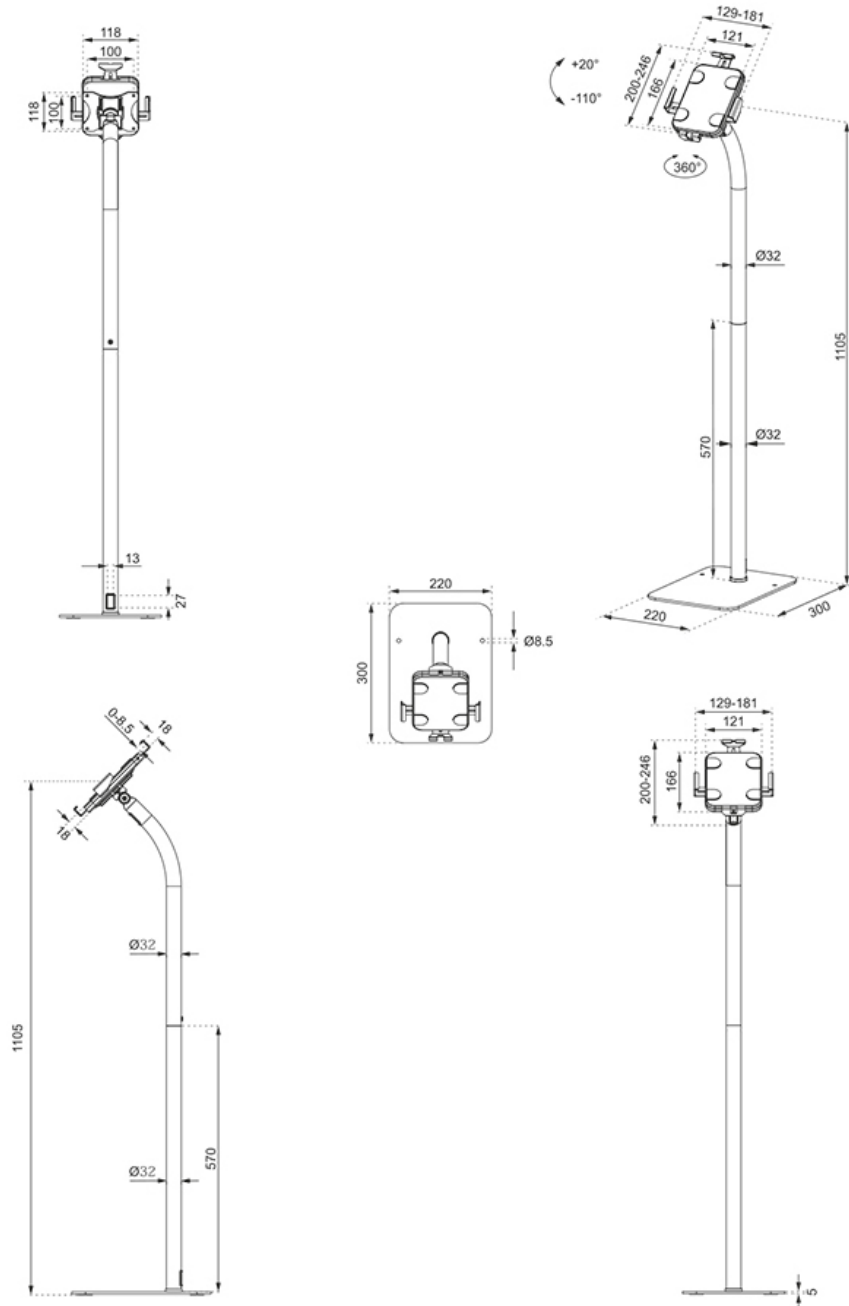

INFORMATIE

Kleur	Wit
Hoofdmateriaal	Staal
Garantie	5 jaar
EAN code	8717371449803

*NB. De vermelde inch-maten zijn slechts een indicatie, gecombineerd met het gewicht en de VESA-maten. Het maximale gewicht en de VESA-maat zijn absolute beperkingen voor de producten en dienen niet te worden overschreden.

NEOMOUNTS FL15-625WH1 TABLET

Neomounts FL15-625WH1 Tablet vloerstandaard - 7.9-11" - 130° kantelbaar - 360° roteerbaar - vergrendelbaar (incl. veiligheidsschroef, excl. slot) - vastzetbaar - geschikt voor iPad/iPad Air 9.7" - wit

De Neomounts FL15-625WH1 is een tablet vloersteun die 360° kan roteren, zodat eenvoudig geschakeld kan worden tussen portrait en landscape oriëntatie. Daarnaast kan de tablethouder +20°/-110° kantelen voor een comfortabele kijkpositie. Met behulp van de schuifrail aan de achterzijde kan de tablet in het midden van de steun worden uitgelijnd.

FL15-625WH1

NEOMOUNTS FL15-625WH1 TABLET

Neomounts

Measuring unit: mm