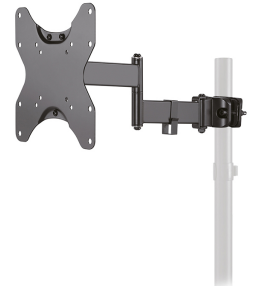

FL40-450BL12

NEOMOUNTS FL40-450BL12 TV-PAALSTEUN

SPECIFICATIES

ALGEMEEN

Min. beeldformaat*	23 inch
Max. beeldformaat*	42 inch
Min. draagvermogen	0 kg (per scherm)
Max. draagvermogen	25 kg (per scherm)
Schermen	1
VESA minimaal	75x75 mm
VESA maximaal	200x200 mm
Afstand tot wand	7.6-32.2 cm

FUNCTIONALITEIT

Type	Full motion Kantelen Roteren Zwenken
Diepteverstelling	7.6-32.2 cm
Kantelen (graden)	+10°. -15°
Zwenken (graden)	180°
Hoogte	22.6 cm
Breedte	22.6 cm
Diepte	41.4 cm

INFORMATIE

Kleur	Zwart
Hoofdmateriaal	Staal
Garantie	5 jaar
EAN code	8717371449025

Neomounts FL40-450BL12 TV-paalsteun 23-42" - max 25 kg - VESA 75x75-200x200 - geschikt voor Ø 28-50 mm - niveaustelling - full motion - zwart

De Neomounts FL40-430BL12 is een full motion paalsteun voor flat screens tot 42" met een maximaal draagvermogen van 25 kg. De veelzijdige technologie kantel- (25°) en zwenktechnologie (180°) maakt het mogelijk om de optimale kijkhoek te creëren. Voor de perfecte installatie is niveaustelling beschikbaar.

De FL40-430BL12 heeft een diepte van 7,6-32,2 cm en is geschikt voor schermen met VESA gatenpatroon 75x75 tot 200x200 mm. De steun is voorzien van een kabelmanagementsysteem, zodat eventuele losse kabels vastgezet en geleid kunnen worden.