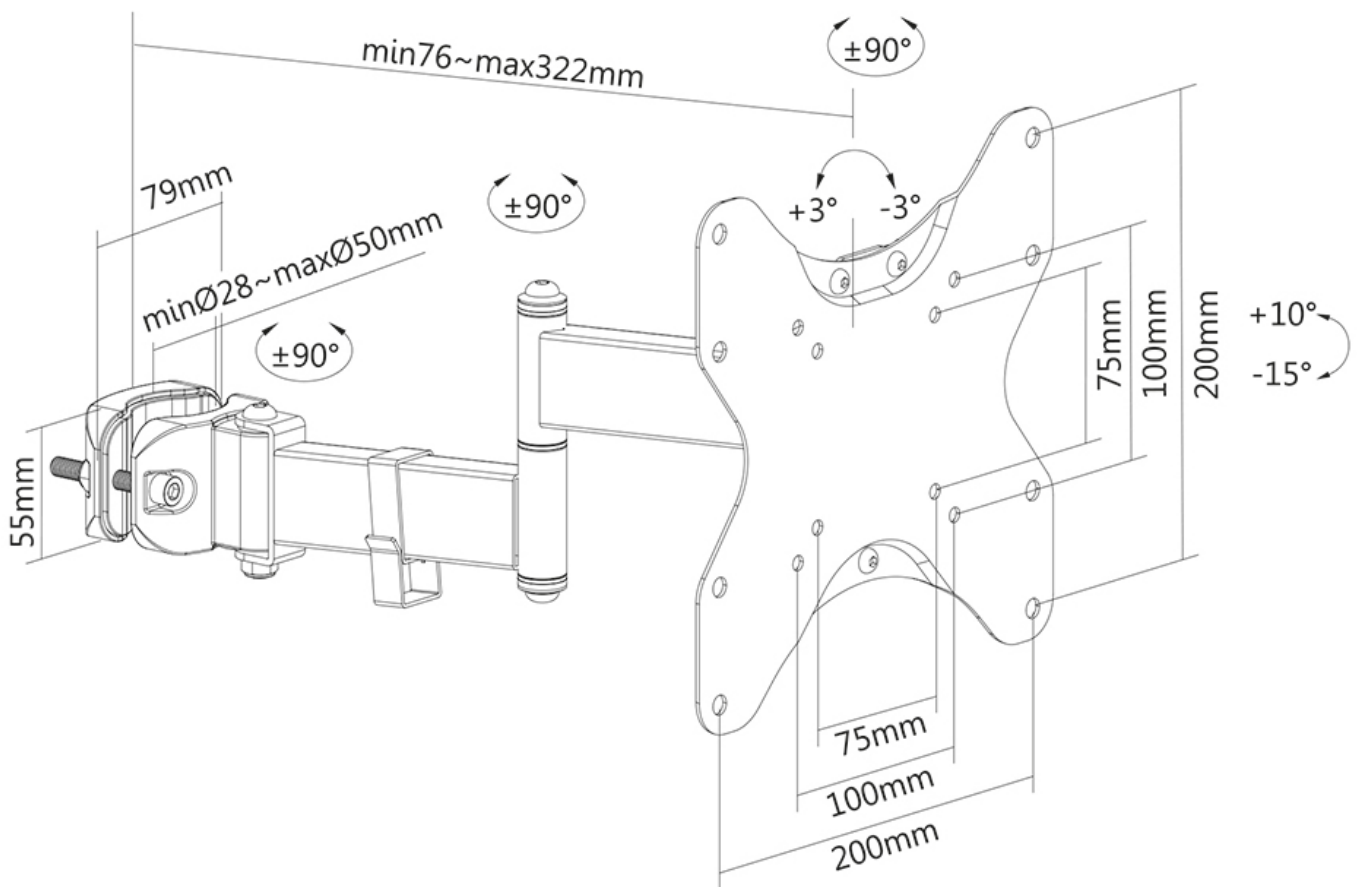

FL40-450BL12

NEOMOUNTS FL40-450BL12 TV-PAALSTEUN

Neomounts