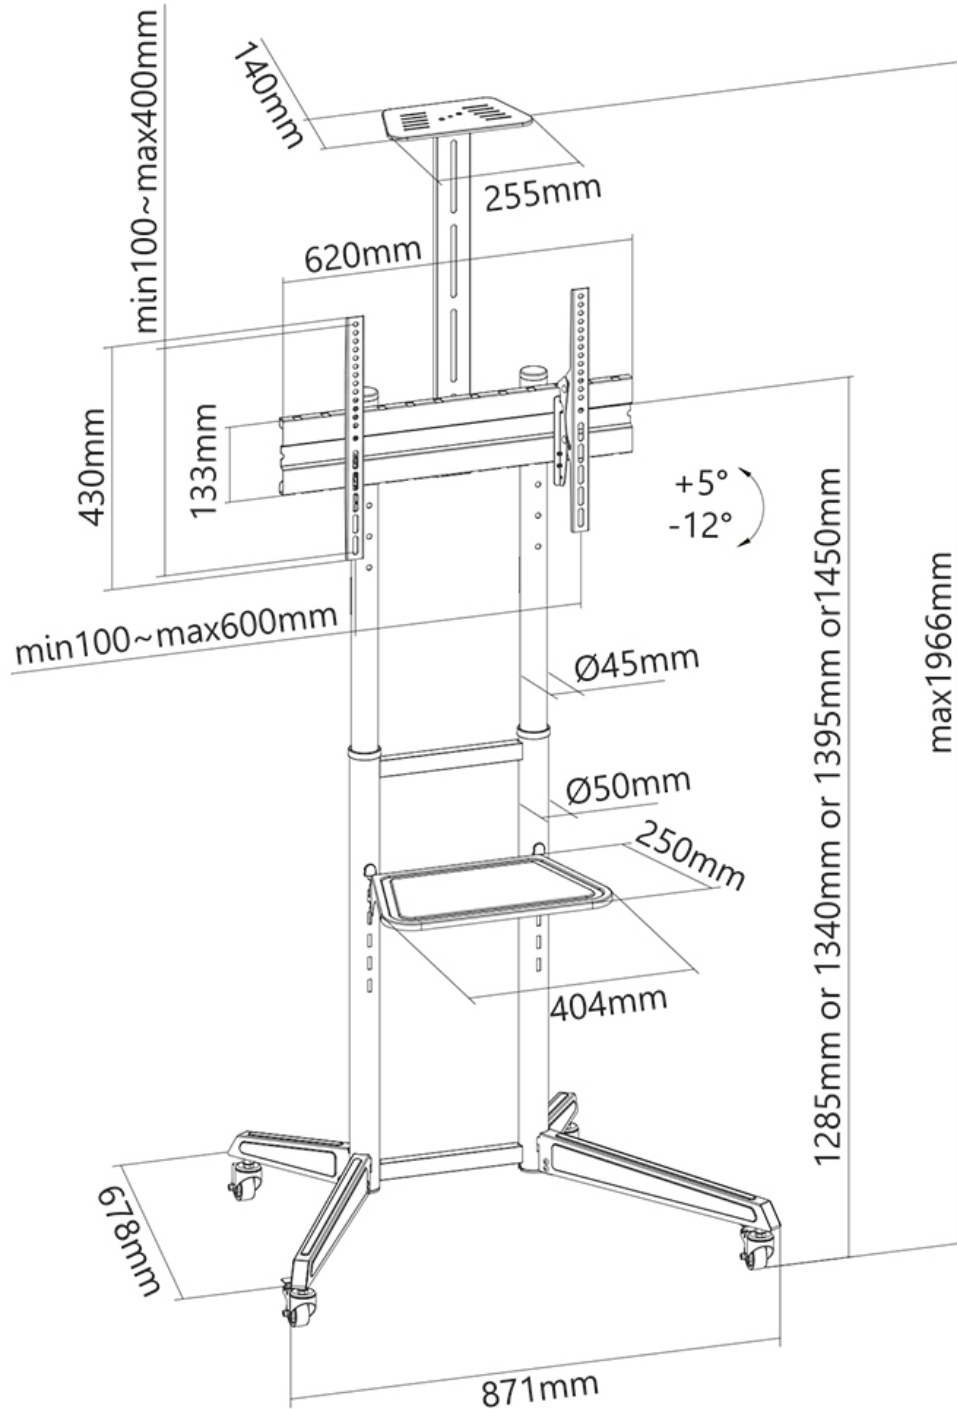

FL50-550BL1

NEOMOUNTS FL50-550BL1 TV TROLLEY 37-70"

Neomounts