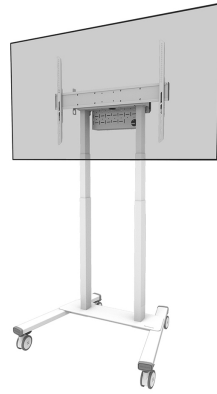

FL55-875WH1

NEOMOUNTS FL55-875WH1 TV TROLLEY

SPECIFICATIES

ALGEMEEN

Min. beeldformaat*	55 inch
Max. beeldformaat*	100 inch
Max. draagvermogen	110 kg (per scherm)
Schermen	1
VESA minimaal	100x100 mm
VESA maximaal	800x600 mm

FUNCTIONALITEIT

Type	Vlak
Hoogteverstelling	111,3-176,3 cm
Vergrendelbaar	Vergrendelbaar - Hangslot niet inbegrepen
Hoogte	208,8 cm
Breedte	101,9 cm
Diepte	83,1 cm
Verstellingstype	Elektrisch

INFORMATIE

Neomounts

Neomounts

Neomounts MOVE Lift FL55-875WH1 TV trolley 55-100" - max 110 kg - gemotoriseerd h 111,3-176,3 cm (35mm/sec) - VESA 100x100-800x600 - vergrendelbaar (excl. slot) - TÜV gecertificeerd - videobar kit optioneel beschikbaar - wit

De MOVE Lift trolley heeft praktische handgrepen en vier stevige dubbele vergrendelbare zwenkwielen van 10 cm, waarmee de trolley eenvoudig verplaatst kan worden en gebruikt waar je maar wilt. Dankzij de grote zwenkwielen vormen drempels of tapijten geen uitdaging voor de FL55-875WH1. Door de open wielbasis is het (touch)display goed toegankelijk en kan eenvoudiger om voorwerpen heen gemanoeuvreerd worden. De meegeleverde kabelgoot, optioneel te installeren, verbergt en leidt de kabels van de vloersteun naar het scherm. De vloersteun heeft een praktische kabelmanagementbeugel aan de achterzijde, voor eenvoudige en veilige verplaatsing. Bovendien is aan de onderkant van de trolley een ruimte met tie-wrapgaten aanwezig voor de installatie van een stekkerdoos.