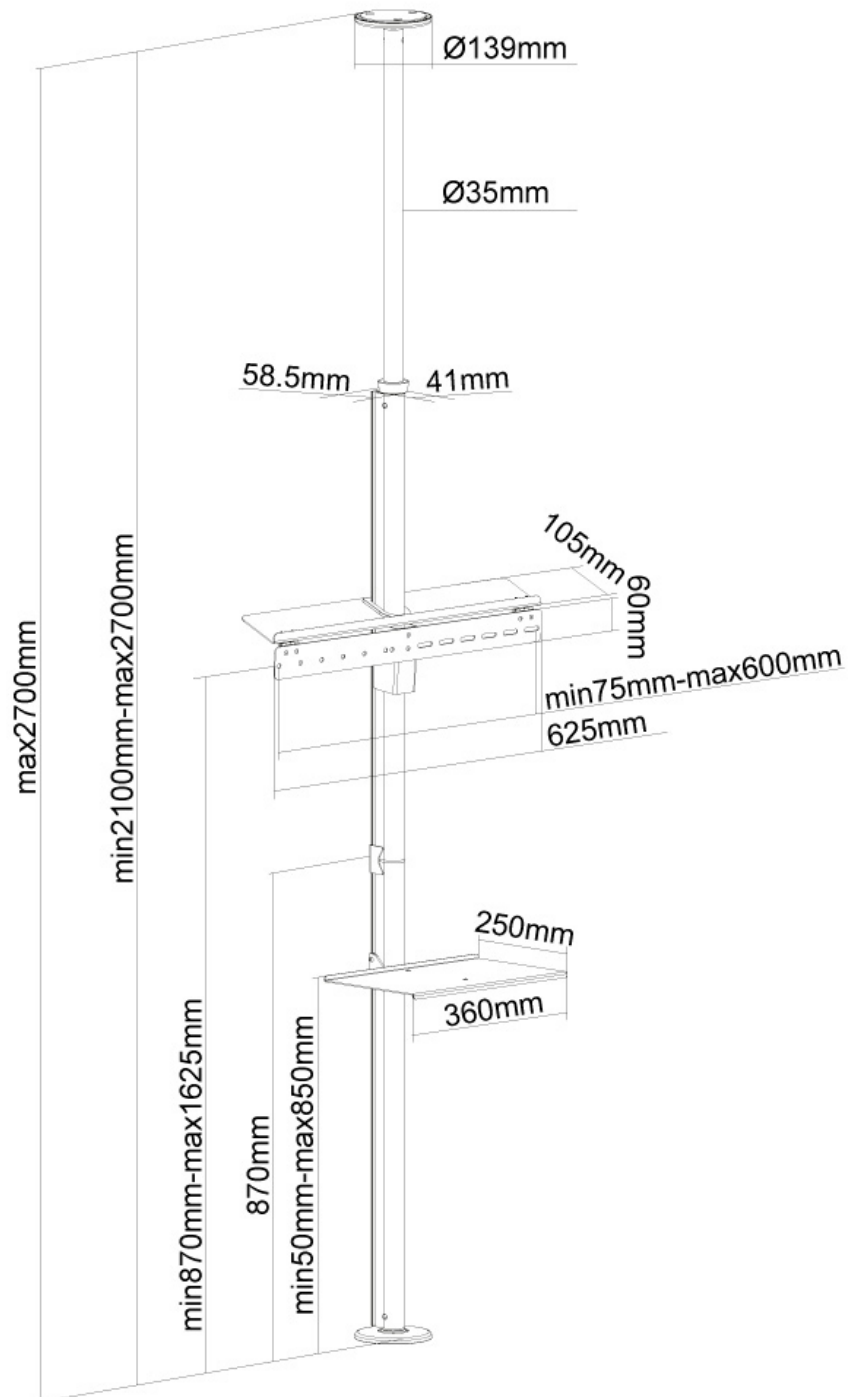

FPMA-CF200SILVER

NEOMOUNTS FPMA-CF200SILVER MONITOR

Neomounts