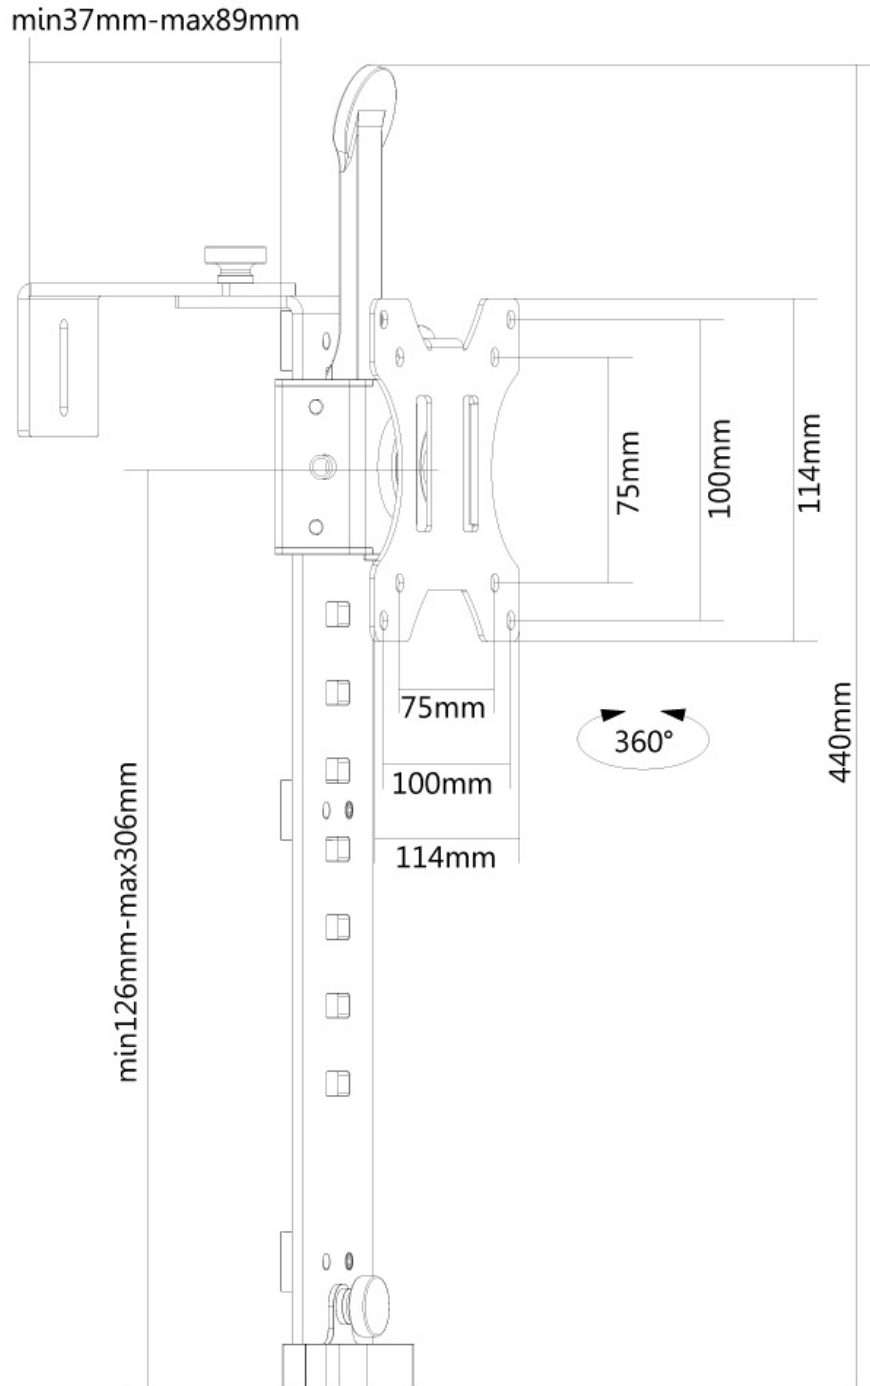

FPMA-CH100BLACK

NEOMOUNTS FPMA-CH100BLACK

Neomounts