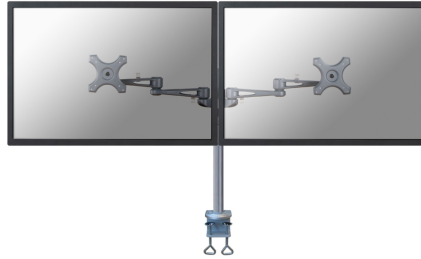

FPMA-D935D-

*NB. De vermelde inch-maten zijn slechts een indicatie, gecombineerd met het gewicht en de VESA-maten. Het maximale gewicht en de VESA-maat zijn absolute beperkingen voor de producten en

Neomounts

Neomounts