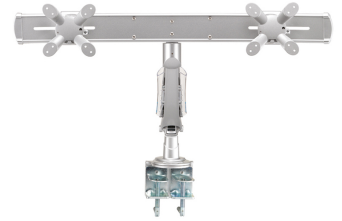

FPMA-D940D-

*NB. De vermelde inch-maten zijn slechts een indicatie, gecombineerd met het gewicht en de VESA-maten. Het maximale gewicht en de VESA-maat zijn absolute beperkingen voor de producten en

Neomounts

Neomounts