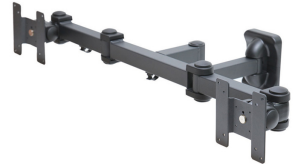

FPMA-W960D-

*NB. De vermelde inch-maten zijn slechts een indicatie, gecombineerd met het gewicht en de VESA-maten. Het maximale gewicht en de VESA-maat zijn absolute beperkingen voor de producten en

Neomounts