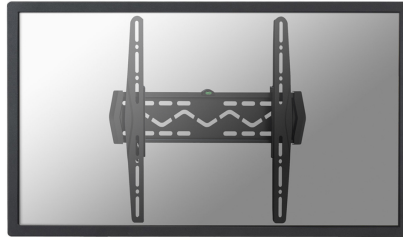

LED-W140-

*NB. De vermelde inch-maten zijn slechts een indicatie, gecombineerd met het gewicht en de VESA-maten. Het maximale gewicht en de VESA-maat zijn absolute beperkingen voor de producten en

Neomounts

Neomounts