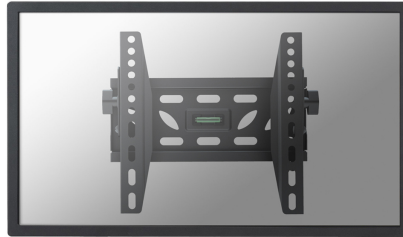

LED-W220-

*NB. De vermelde inch-maten zijn slechts een indicatie, gecombineerd met het gewicht en de VESA-maten. Het maximale gewicht en de VESA-maat zijn absolute beperkingen voor de producten en

Neomounts