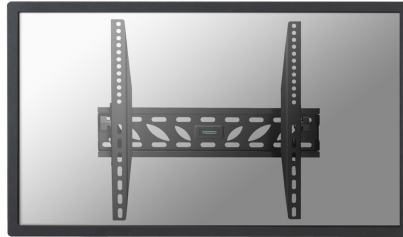

## LED-W240-

\*NB. De vermelde inch-maten zijn slechts een indicatie, gecombineerd met het gewicht en de VESA-maten. Het maximale gewicht en de VESA-maat zijn absolute beperkingen voor de producten en

Neomounts