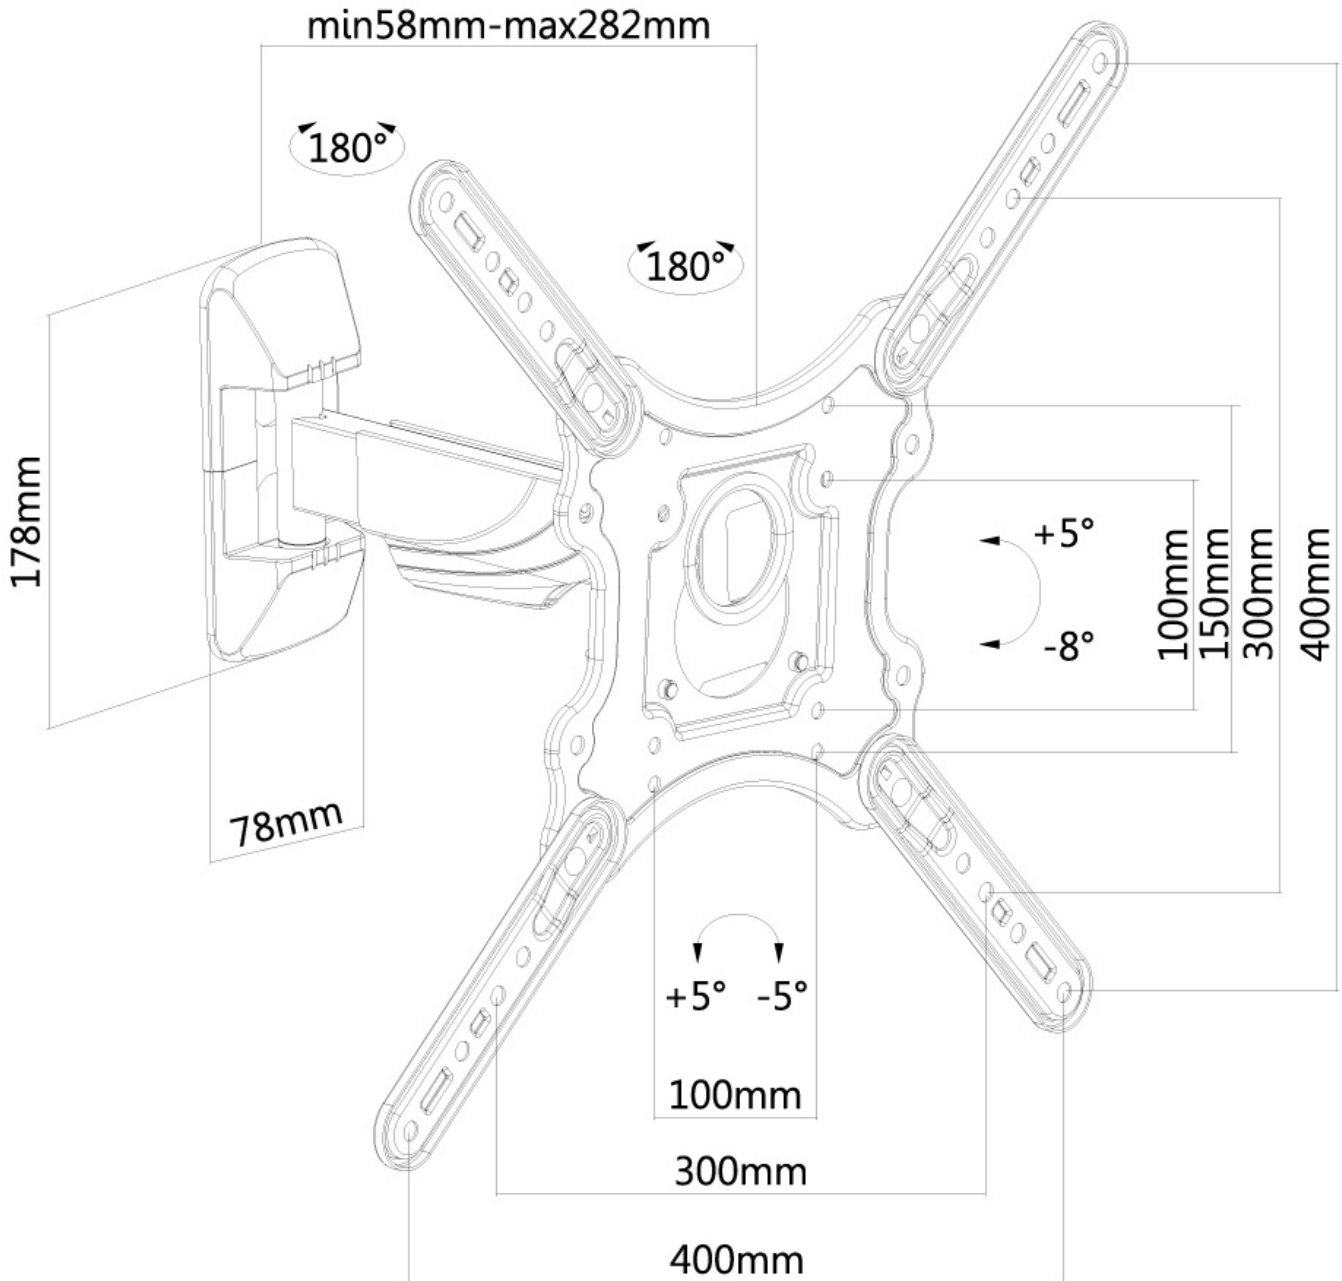

LED-W420BLACK

NEOMOUNTS TV WANDSTEUN

Neomounts