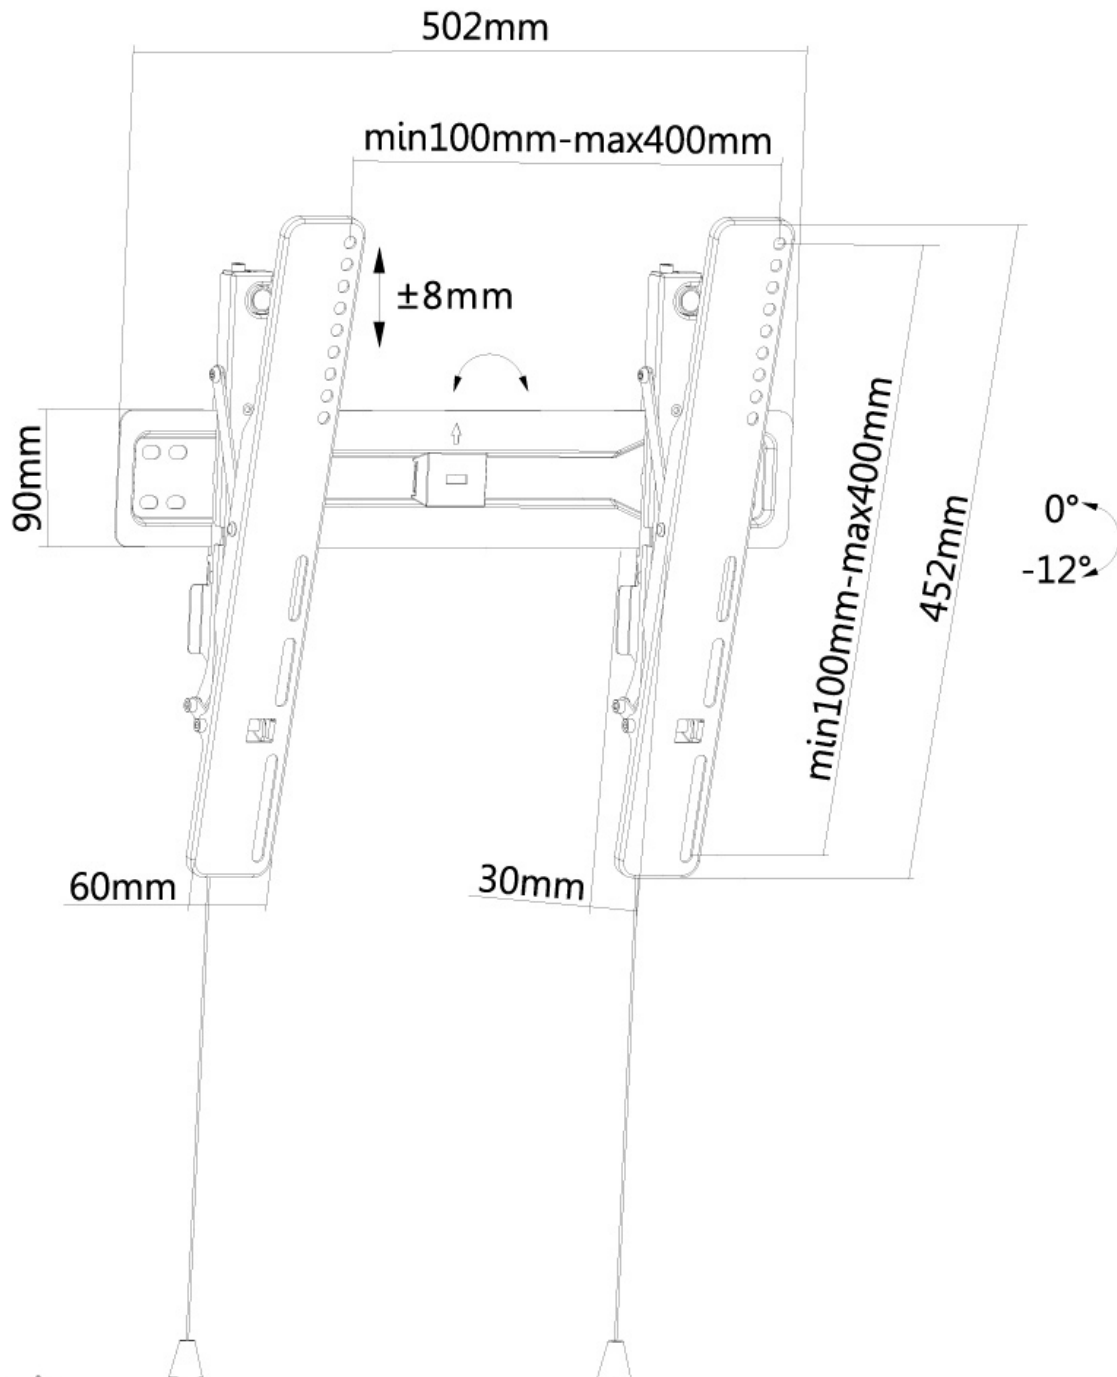

LED-W450BLACK

NEOMOUNTS LED-W450BLACK TV-BEUGEL

Neomounts