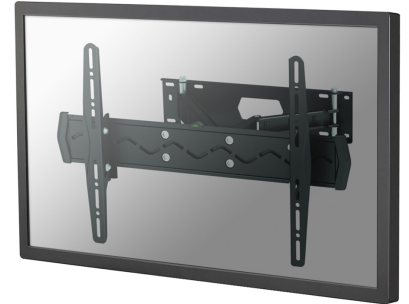

LED-W560---D-

*NB. De vermelde inch-maten zijn slechts een indicatie, gecombineerd met het gewicht en de VESA-maten. Het maximale gewicht en de VESA-maat zijn absolute beperkingen voor de producten en

Neomounts

Neomounts