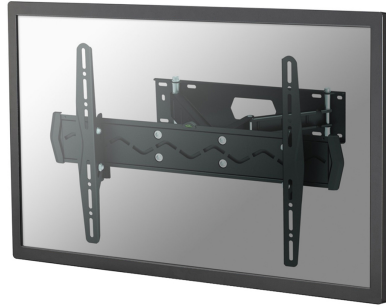

LED-W560-

*NB. De vermelde inch-maten zijn slechts een indicatie, gecombineerd met het gewicht en de VESA-maten. Het maximale gewicht en de VESA-maat zijn absolute beperkingen voor de producten en

Neomounts

Neomounts