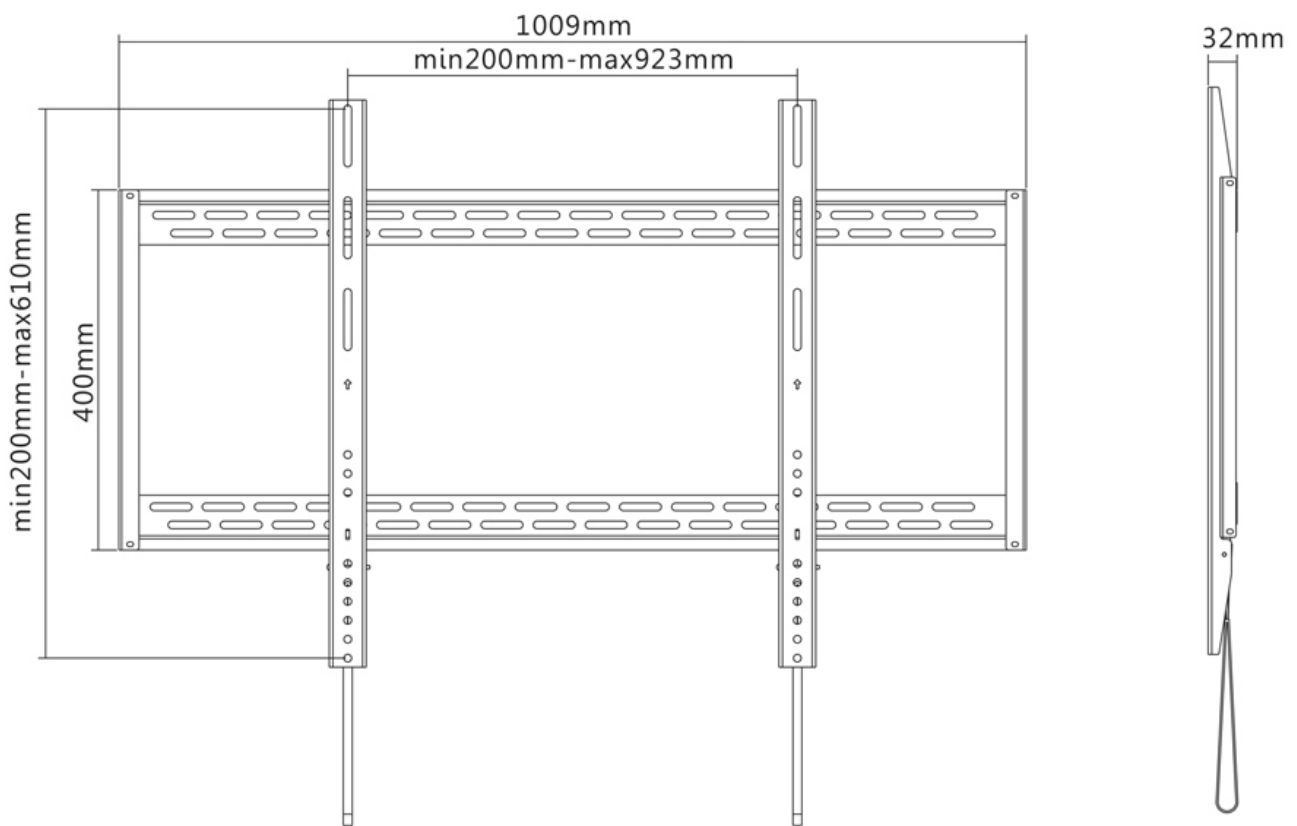

LFD-W1000

NEOMOUNTS LFD-W1000 TV-BEUGEL WAND

Neomounts