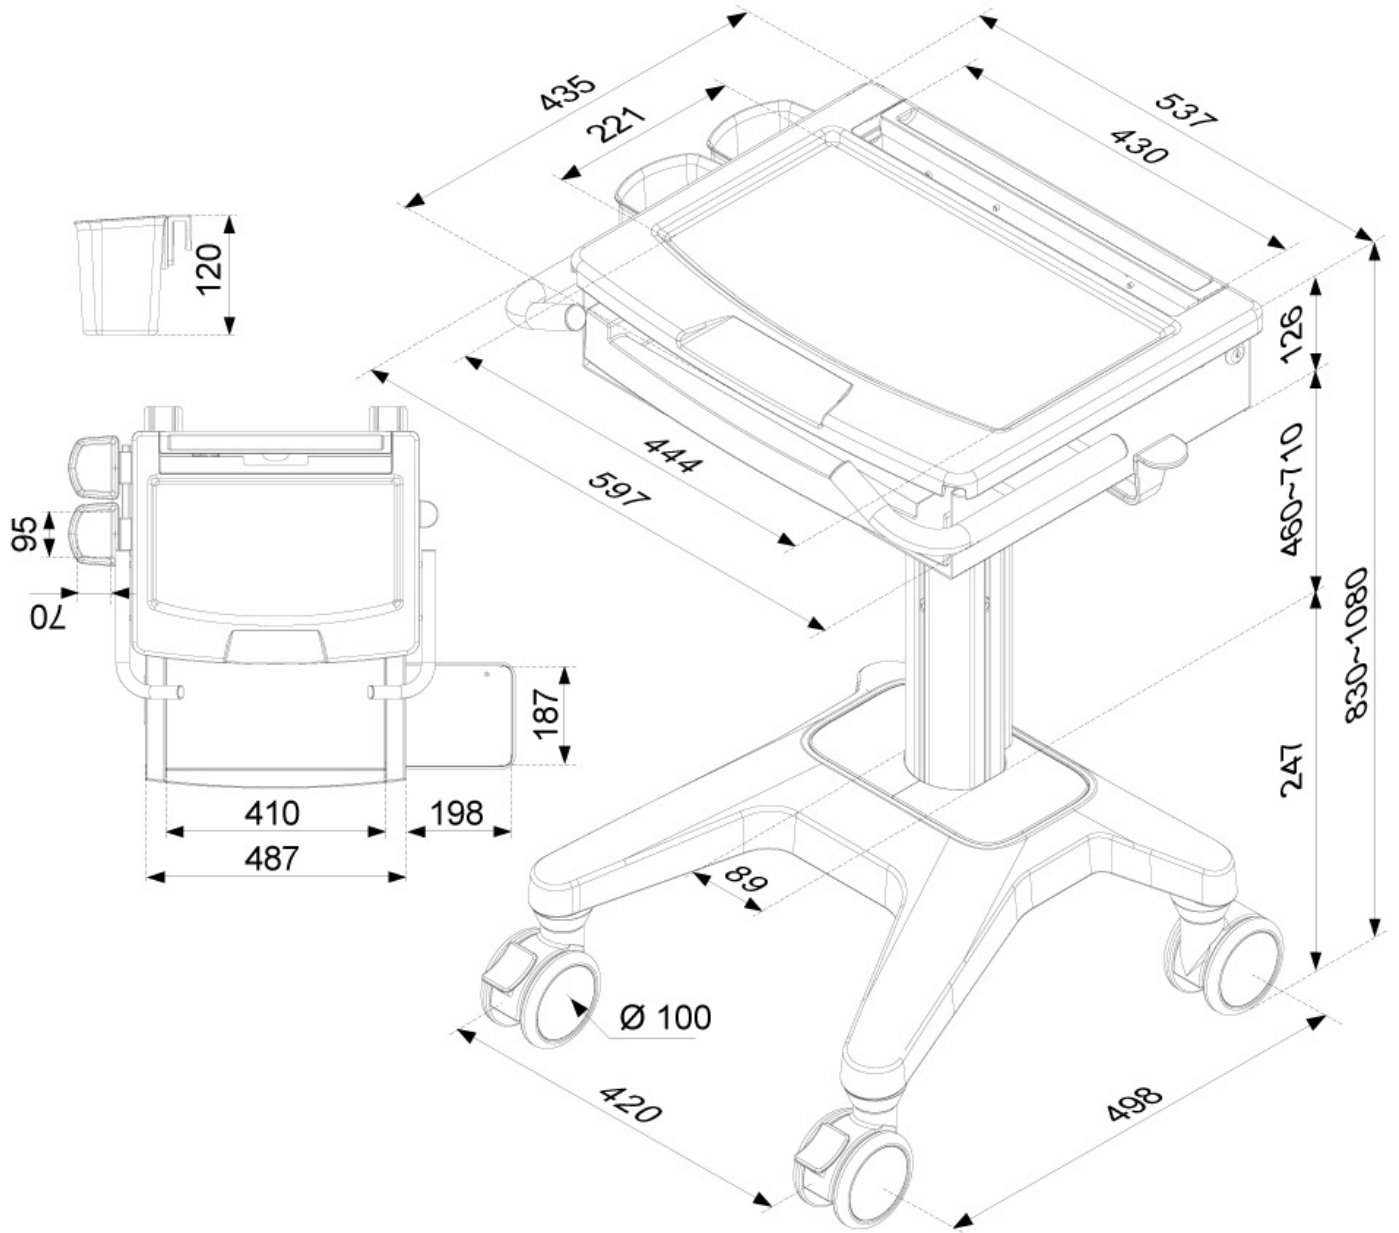

MED-M200

NEOMOUNTS MED-M200 MEDISCH MOBIEL

Neomounts

Measuring unit: mm