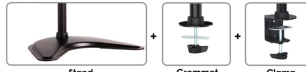

NM-D335DBLACK---D-

*NB. De vermelde inch-maten zijn slechts een indicatie, gecombineerd met het gewicht en de VESA-maten. Het maximale gewicht en de VESA-maat zijn absolute beperkingen voor de producten en

ALL INCLUDED
3 Mounting
solutions in 1 box

Neomounts

ALL INCLUDED
3 Mounting
solutions in 1 box

Neomounts