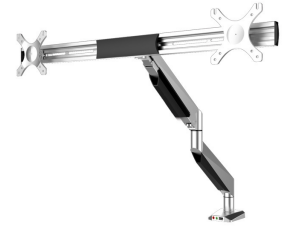

NM-D725DXWHITE

*NB. De vermelde inch-maten zijn slechts een indicatie, gecombineerd met het gewicht en de VESA-maten. Het maximale gewicht en de VESA-maat zijn absolute beperkingen voor de producten en

INCLUDED
2 Mounting
solutions in 1 box

Neomounts

INCLUDED
2 Mounting
solutions in 1 box

Neomounts