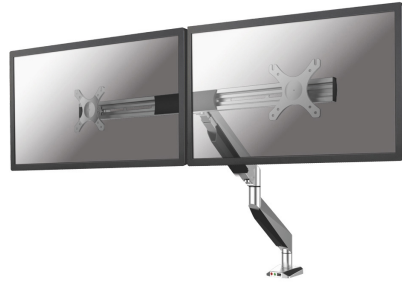

NM-D725DXWHITE

*NB. De vermelde inch-maten zijn slechts een indicatie, gecombineerd met het gewicht en de VESA-maten. Het maximale gewicht en de VESA-maat zijn absolute beperkingen voor de producten en

INCLUDED
2 Mounting
solutions in 1 box

Neomounts

INCLUDED
2 Mounting
solutions in 1 box

Neomounts