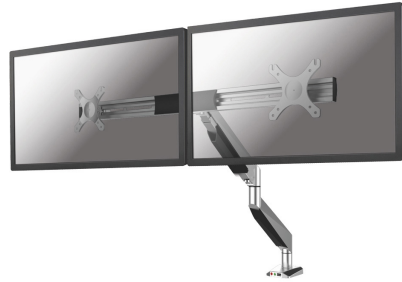

NM-D750DXSILVER---D

*NB. De vermelde inch-maten zijn slechts een indicatie, gecombineerd met het gewicht en de VESA-maten. Het maximale gewicht en de VESA-maat zijn absolute beperkingen voor de producten en

INCLUDED
2 Mounting
solutions in 1 box

Clamp + Grommet

Neomounts

INCLUDED
2 Mounting
solutions in 1 box

Clamp + Grommet

Neomounts