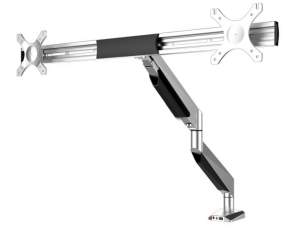

NM-D750DXSILVER---D

*NB. De vermelde inch-maten zijn slechts een indicatie, gecombineerd met het gewicht en de VESA-maten. Het maximale gewicht en de VESA-maat zijn absolute beperkingen voor de producten en

INCLUDED
2 Mounting
solutions in 1 box

Clamp + Grommet

Neomounts

INCLUDED
2 Mounting
solutions in 1 box

Clamp + Grommet

Neomounts