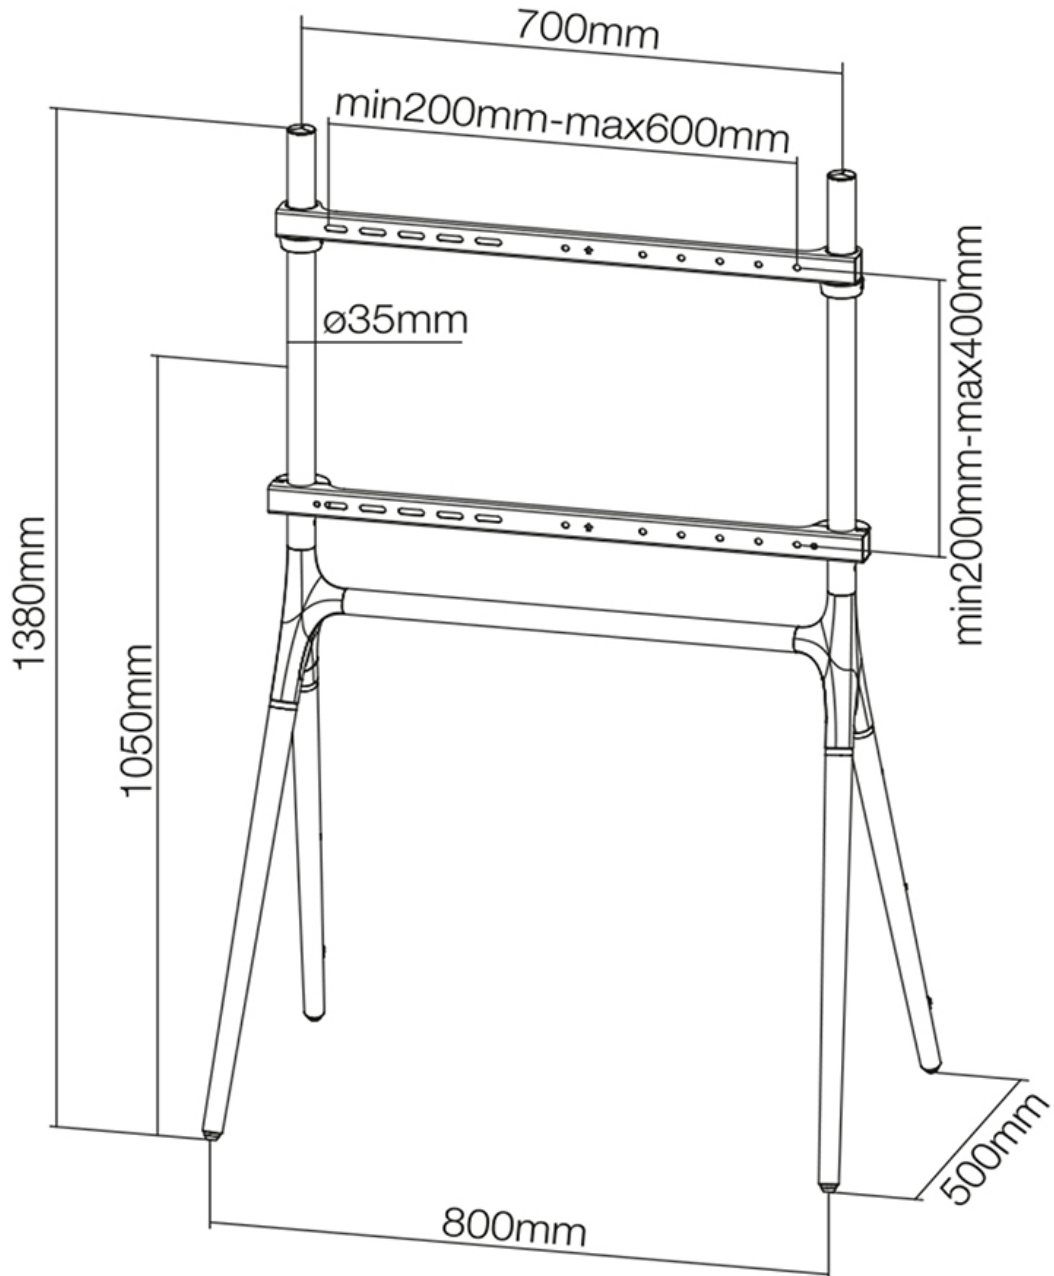

NM-M1000BLACK

NEOMOUNTS NM-M1000BLACK TV

Neomounts