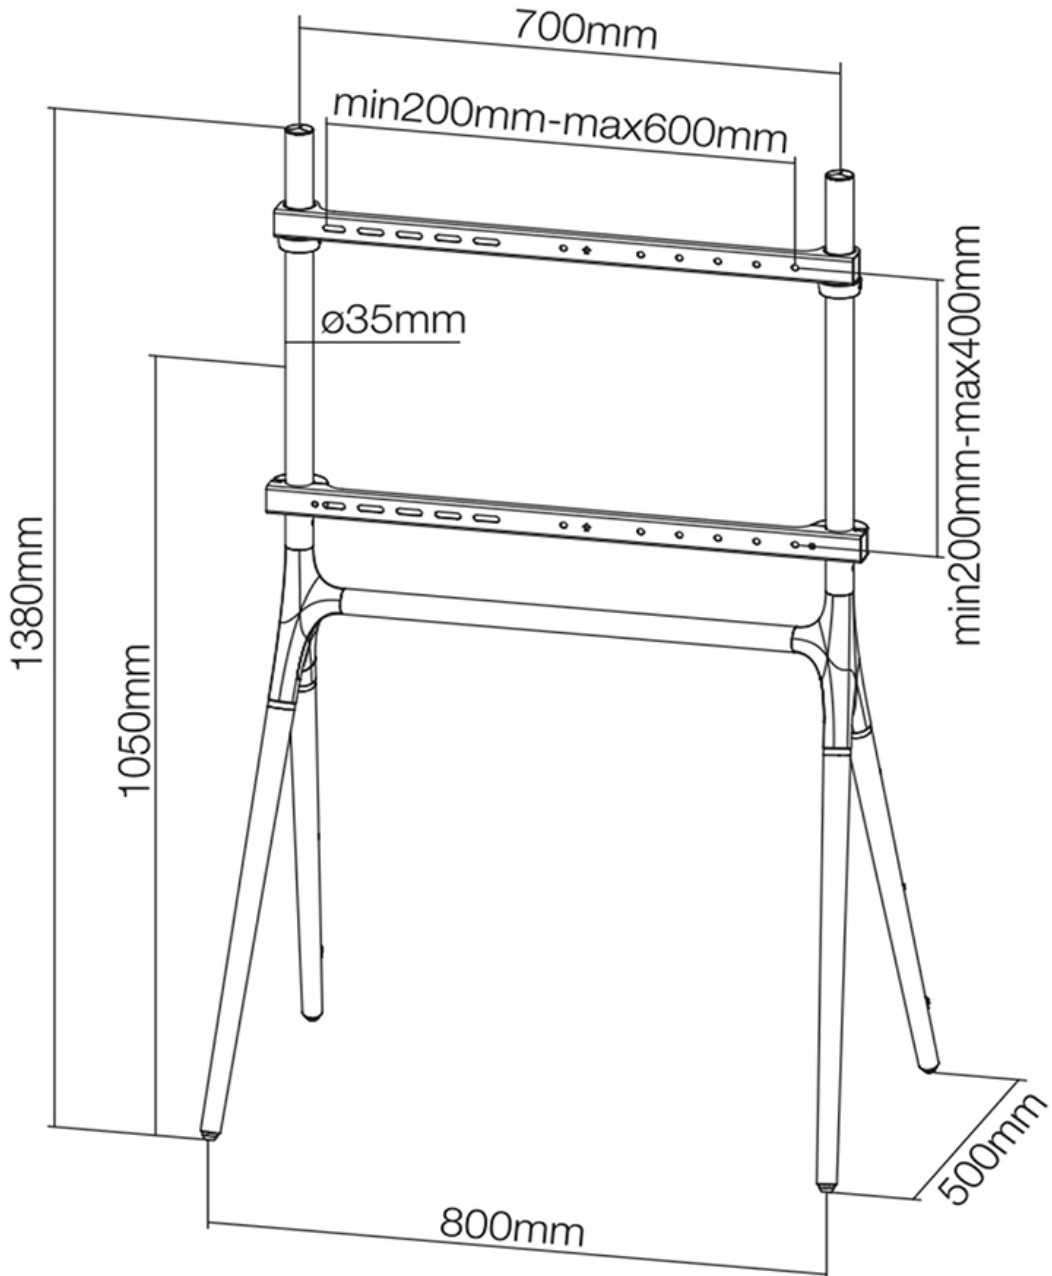

NM-M1000WHITE

NEOMOUNTS NM-M1000WHITE TV

Neomounts