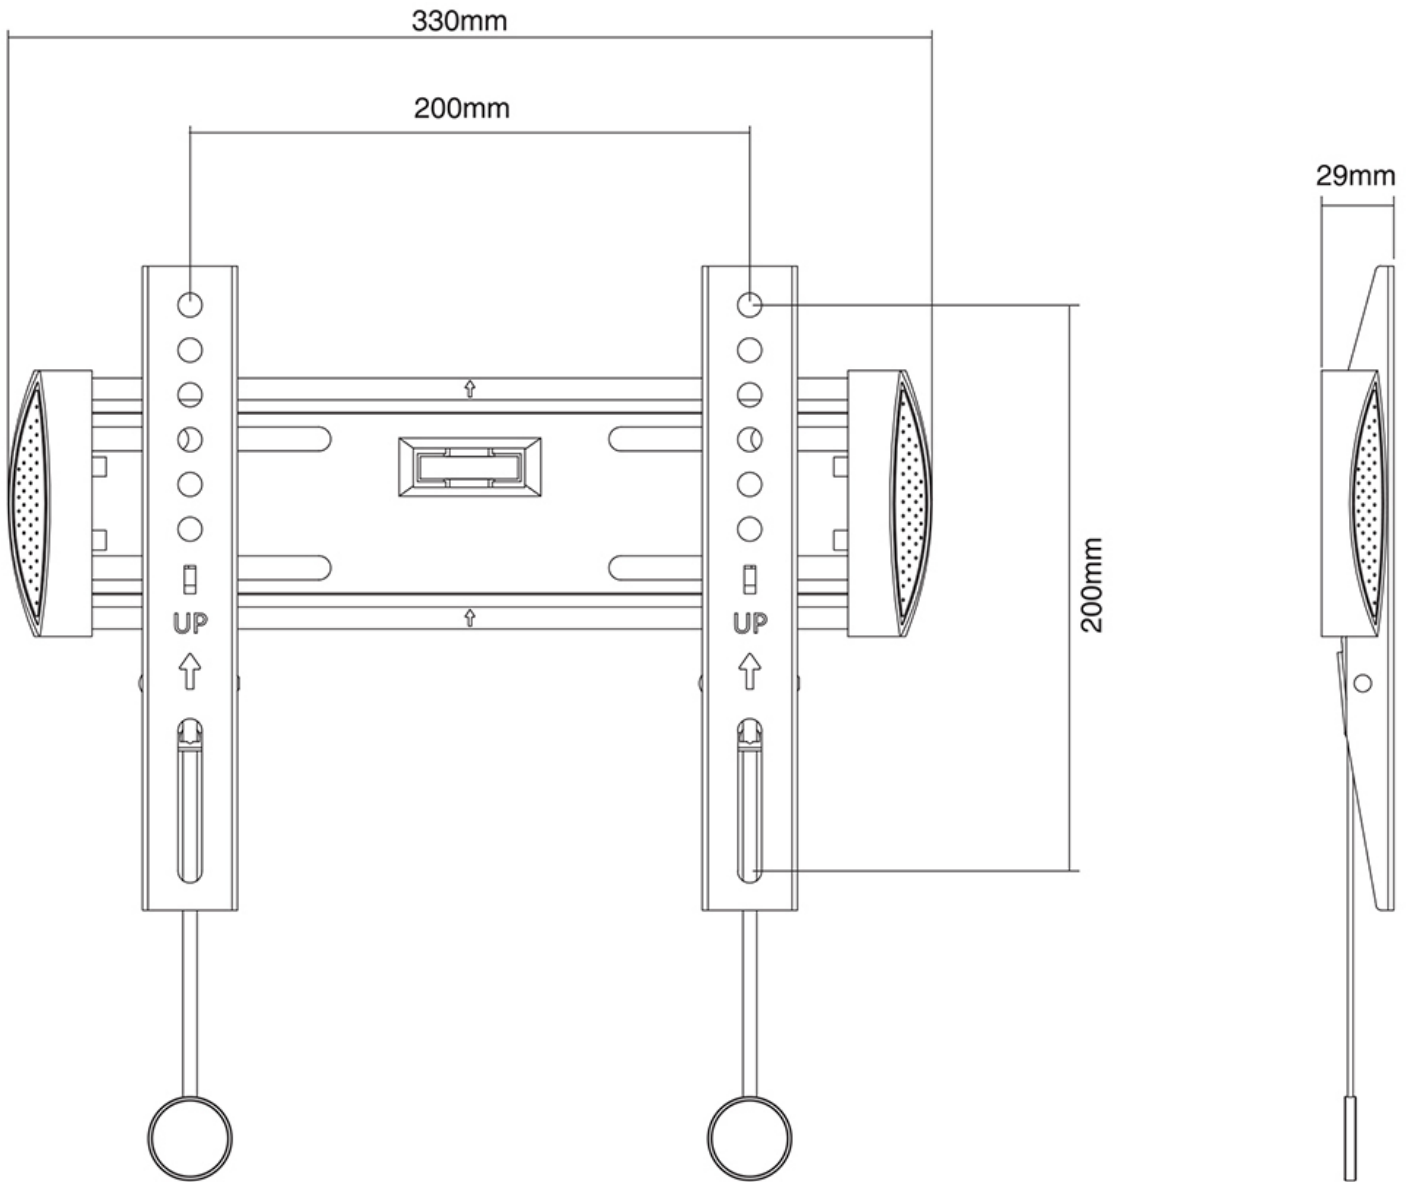

NM-W120BLACK

NEOMOUNTS SELECT TV WANDSTEUN

Neomounts