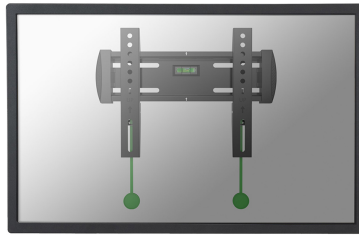

NEOMOUNTS SELECT TV WANDSTEUN

Neomounts

Neomounts

Neomounts Select NM-W120BLACK is een vlakke wandsteun voor flat screens t/m 40" (100 cm).

Met deze Neomounts Select Neomounts Select wandsteun, model NM-W120BLACK, bevestigt u een LCD/LED/PLASMA scherm vlak aan de wand.

Door gebruik te maken van een wandsteun profiteert u optimaal van de mogelijkheden van uw scherm. Deze universele steun is slechts 2,9 cm diep waardoor u een schitterend schilderij-effect creëert. De afstand tot de wand kan indien nodig met de standaard meegeleverde opvulbussen worden vergroot tot 4 cm.

De NM-W120BLACK heeft een draagvermogen van 20 kg en kan gemonteerd worden op schermen met een maximaal VESA gatenpatroon van 200x200 mm aan de achterzijde van het scherm. Hiermee hangt u eenvoudig schermen t/m 40" aan de wand.

De montage is een fluitje van een cent. U monteert de horizontale strip op de wand en de 2 haken achterop uw scherm. Vervolgens haakt u het scherm over de strip en kunt u optimaal genieten van uw flatscreen!