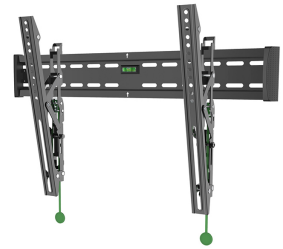

## NM-W365BLACK---

\*NB. De vermelde inch-maten zijn slechts een indicatie, gecombineerd met het gewicht en de VESA-maten. Het maximale gewicht en de VESA-maat zijn absolute beperkingen voor de producten en

Neomounts

Neomounts

**NM-W365BLACK---**