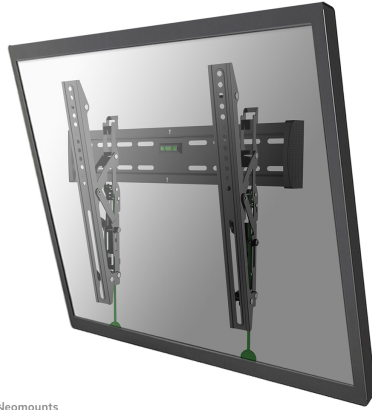

## NM-W365BLACK---

\*NB. De vermelde inch-maten zijn slechts een indicatie, gecombineerd met het gewicht en de VESA-maten. Het maximale gewicht en de VESA-maat zijn absolute beperkingen voor de producten en

Neomounts

Neomounts

**NM-W365BLACK---**