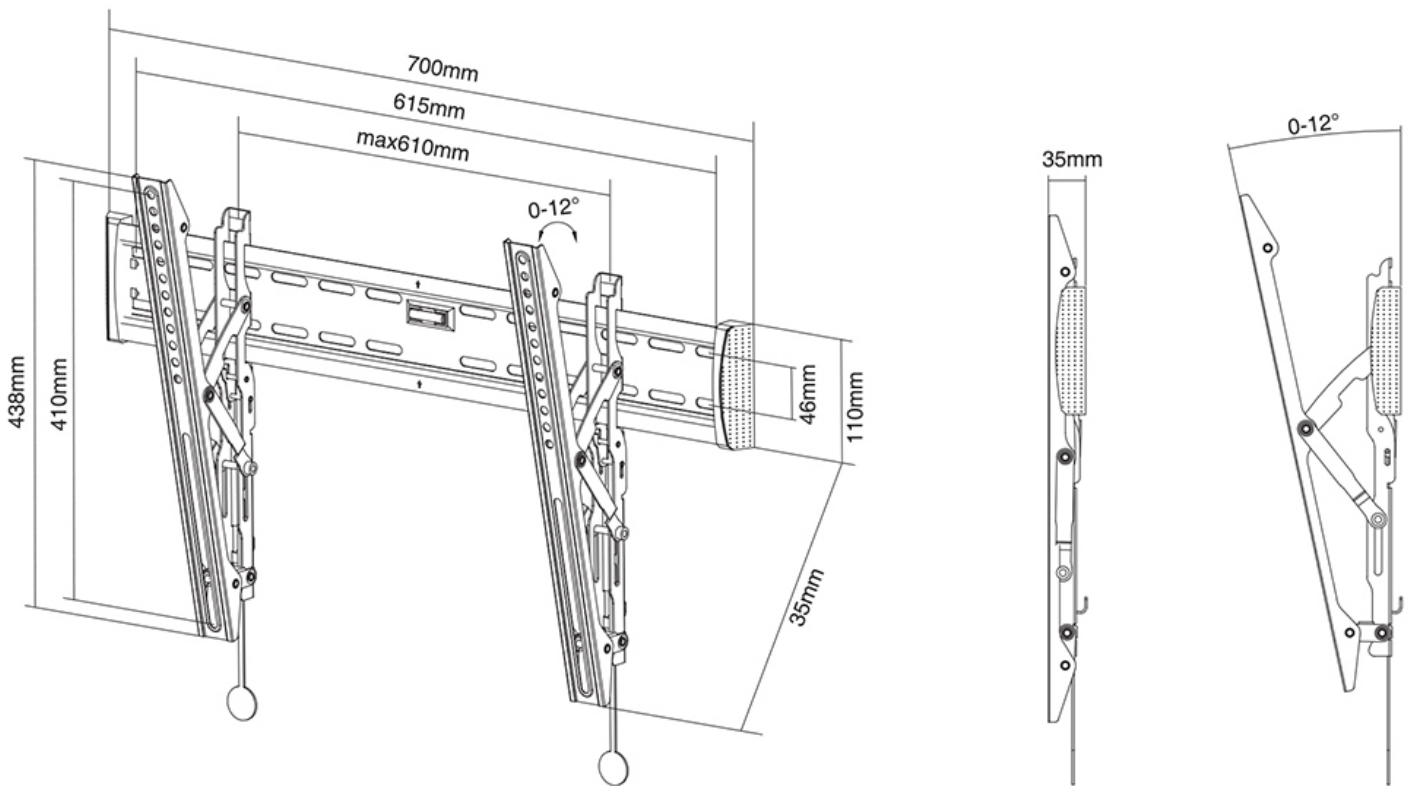

NM-W365BLACK

NEOMOUNTS SELECT TV WANDSTEUN

Neomounts