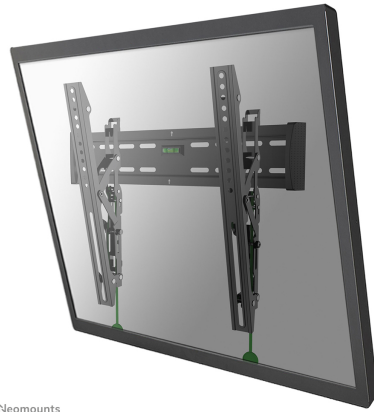

NM-W365BLACK

NEOMOUNTS SELECT TV WANDSTEUN

SPECIFICATIES

ALGEMEEN

Min. beeldformaat*	37 inch
Max. beeldformaat*	65 inch
Min. draagvermogen	0 kg (per scherm)
Max. draagvermogen	35 kg (per scherm)
Schermen	1
VESA minimaal	100x100 mm
VESA maximaal	600x400 mm
Afstand tot wand	3,5 cm

Neomounts

Neomounts

Neomounts Select NM-W365BLACK is een kantelbare wandsteun voor flat screens t/m 65" (162 cm).

Met deze kantelbare Neomounts Select wandsteun, model NM-W365BLACK, hangt u een flat screen tegen de wand.

Deze LED steun is slechts 3,5 cm diep waardoor uw TV één geheel wordt met de wand. De afstand tot de wand kan indien nodig met de standaard meegeleverde opvulbussen worden vergroot tot 5 cm.

De NM-W365BLACK heeft een draagvermogen van 35 kg en kan gemonteerd worden op schermen met een maximaal VESA gatenpatroon van 600x400 mm aan de achterzijde van het scherm. Hiermee hangt u eenvoudig schermen t/m 65" aan de wand.

De montage is een fluitje van een cent. U monteert de horizontale strip op de wand en de 2 haken achterop uw scherm. Vervolgens haakt u het scherm over de strip en kunt u optimaal genieten van uw televisie.