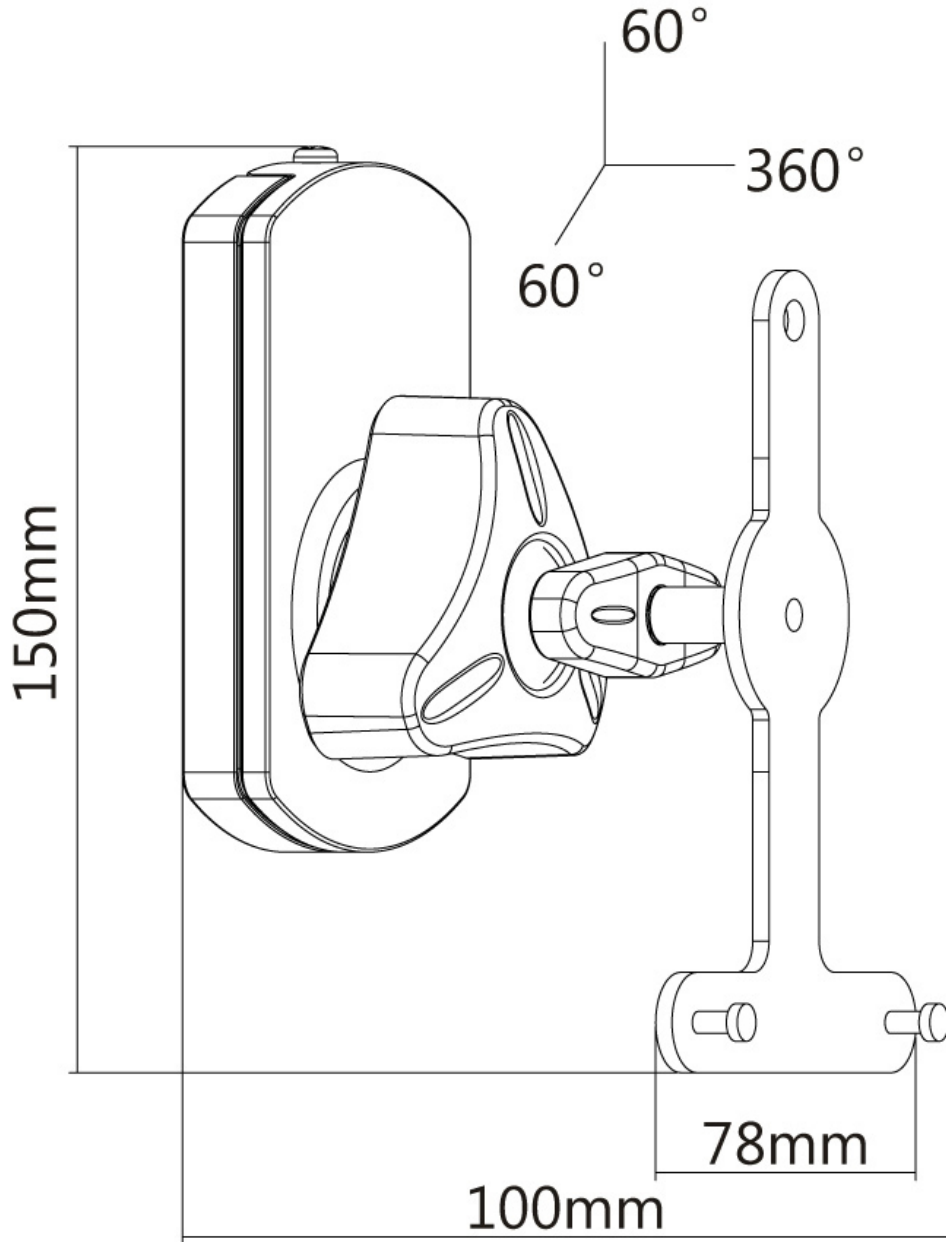

NM-WS130WHITE

NEOMOUNTS NM-WS130WHITE SONOS PLAY1

Neomounts