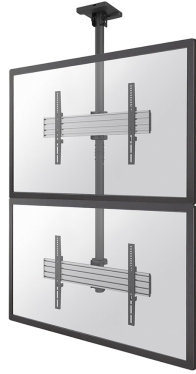

NMPRO-C12

SPECIFICATIES

ALGEMEEN

Min. beeldformaat*	32 inch
Max. beeldformaat*	65 inch
Min. draagvermogen	0 kg (per scherm)
Max. draagvermogen	30 kg (per scherm)
Schermen	2
VESA minimaal	100x100 mm
VESA maximaal	600x400 mm

FUNCTIONALITEIT

Type	Zwenken Vlak
Hoogteverstelling	325 cm
Breedteverstelling	69 cm
Diepteverstelling	20 cm
Zwenken (graden)	180°
Verstellingstype	Manueel

INFORMATIE

Kleur	Zwart
Hoofdmateriaal	Staal
Garantie	5 jaar
EAN code	8717371447601

*NB. De vermelde inch-maten zijn slechts een indicatie, gecombineerd met het gewicht en de VESA-maten. Het maximale gewicht en de VESA-maat zijn absolute beperkingen voor de producten en dienen niet te worden overschreden.

NEOMOUNTS NMPRO-C12 VIDEOWALL

Neomounts