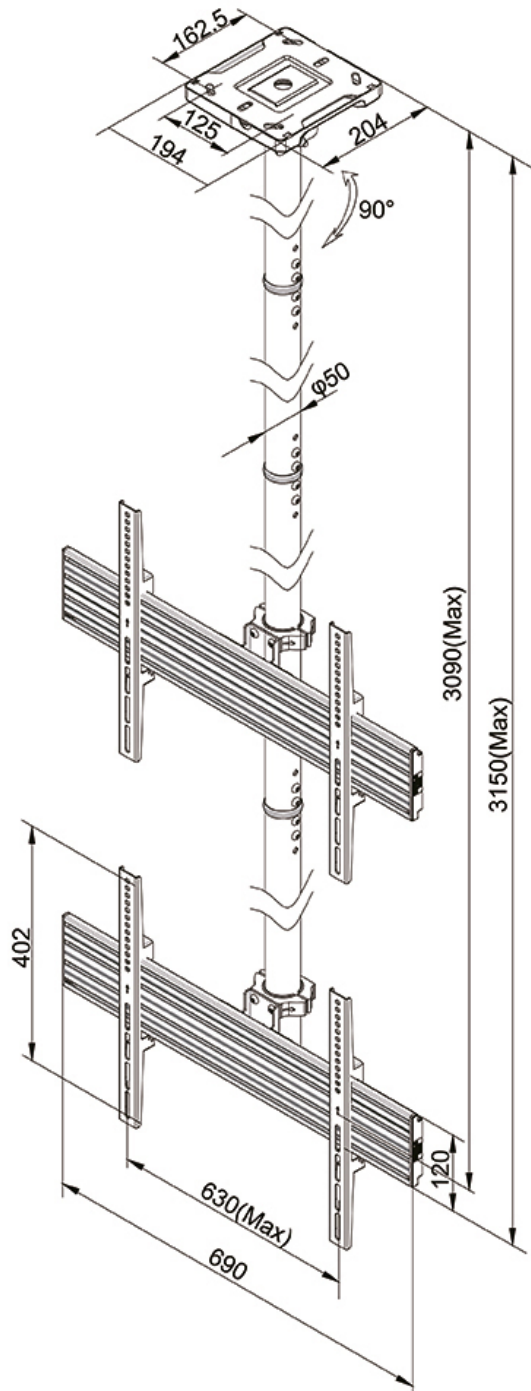

NMPRO-C12

NEOMOUNTS NMPRO-C12 VIDEOWALL

Neomounts

Measuring unit: mm