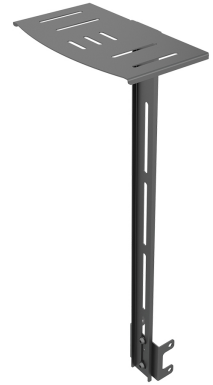

Neomounts

Neomounts NMPRO-CAMSHELF Multimedia houder - max 2 kg - geschikt voor NMPRO-M1/M12/M21/M22/M32, NMPRO-S1/S12/S21/S22/S32 - zwart

De Neomounts Pro CAM-steun NMPRO-CAMSHELF is een universele steun voor het plaatsen van een (web)cam op de Neomounts Pro NMPRO-M en NMPRO-S serie. Deze steun is ideaal voor het plaatsen van een (web)cam op de trolleys en vloerstandaarden.

De NMPRO-CAMSHELF heeft een breedte van 25 cm, een diepte van 14,5 cm en een hoogte van 65,4 cm. Het draagvermogen is 2 kg.

Dit hoogwaardige product wordt compleet geleverd inclusief installatiemateriaal en 5 jaar garantie.