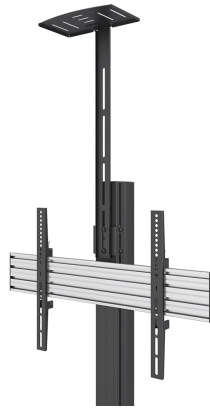

NMPRO-CAMSHELF

NEOMOUNTS NMPRO-CAMSHELF MULTIMEDIA

SPECIFICATIES

ALGEMEEN

Min. draagvermogen	0 kg (per scherm)
Max. draagvermogen	2 kg (per scherm)

FUNCTIONALITEIT

Hoogteverstelling	65 cm
Breedteverstelling	25 cm
Diepteverstelling	15 cm
Verstellingstype	Manueel

INFORMATIE

Kleur	Zwart
Hoofdmateriaal	Staal
Garantie	5 jaar
EAN code	8717371448127

*NB. De vermelde inch-maten zijn slechts een indicatie, gecombineerd met het gewicht en de VESA-maten. Het maximale gewicht en de VESA-maat zijn absolute beperkingen voor de producten en dienen niet te worden overschreden.

Neomounts