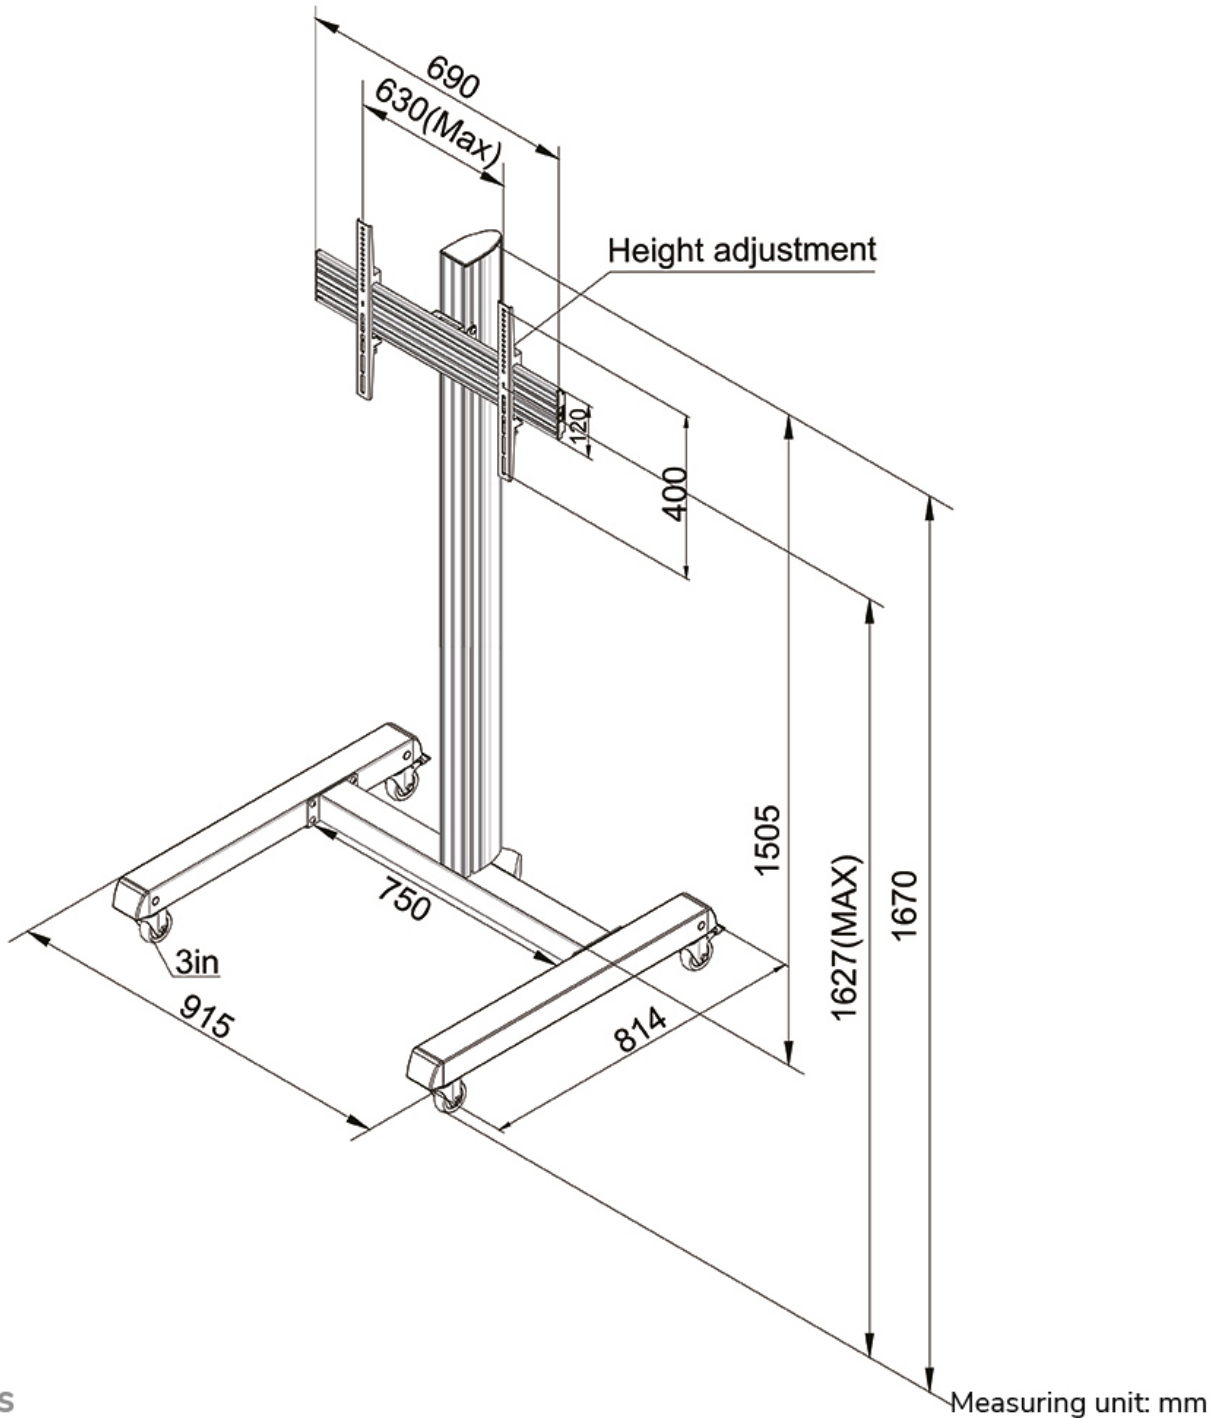

NMPRO-M1

NEOMOUNTS NMPRO-M1 TV TROLLEY 32-75"

Neomounts