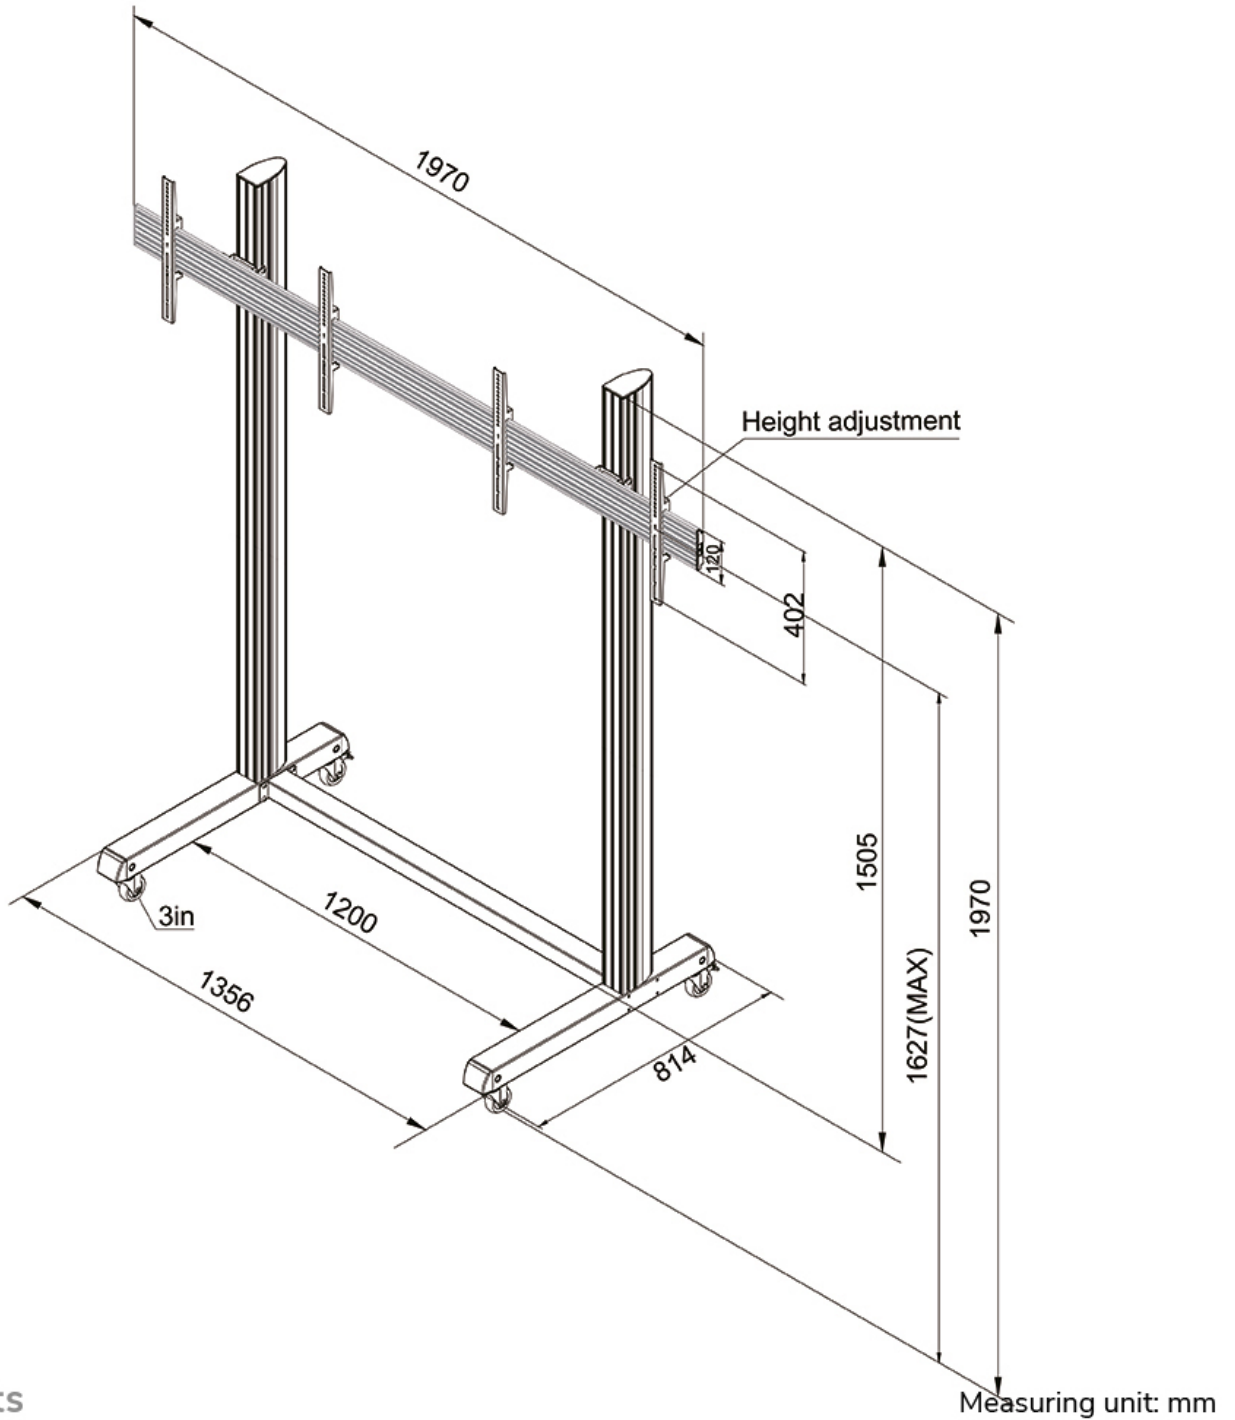

NMPRO-M21

NEOMOUNTS NMPRO-M21 VIDEO WALL

Neomounts