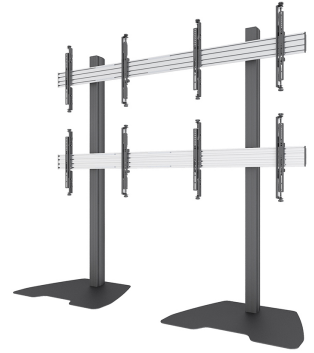

NMPRO-S22-2

*NB. De vermelde inch-maten zijn slechts een indicatie, gecombineerd met het gewicht en de VESA-maten. Het maximale gewicht en de VESA-maat zijn absolute beperkingen voor de producten en

Neomounts

Neomounts