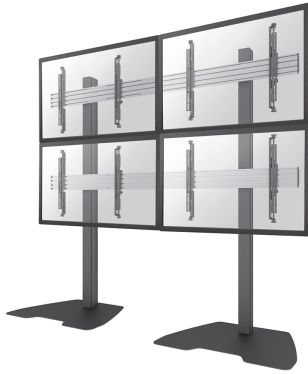

NMPRO-S22-2

*NB. De vermelde inch-maten zijn slechts een indicatie, gecombineerd met het gewicht en de VESA-maten. Het maximale gewicht en de VESA-maat zijn absolute beperkingen voor de producten en

Neomounts

Neomounts