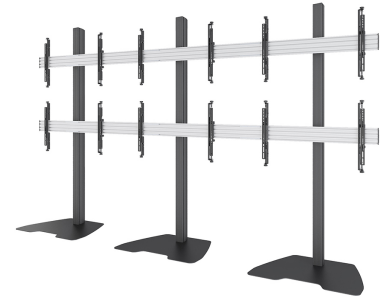

## NMPRO-S32-2

\*NB. De vermelde inch-maten zijn slechts een indicatie, gecombineerd met het gewicht en de VESA-maten. Het maximale gewicht en de VESA-maat zijn absolute beperkingen voor de producten en

Neomounts

Neomounts